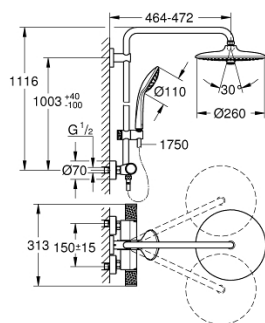

27 298 003 VITALIO JOY SYSTEM 260 SHOWER SYSTEM WITH THERMOSTATIC MIXER FOR WALL MOUNTING

PRODUCT DESCRIPTION

- Colour: chrome
- sastoji se od:
 - horizontalna zaokretna drška za nadglavni tuš 450 mm
 - exposed Precision thermostat with Aquadimmer function
 - omogućava promenu između:
 - head shower Vitalio Joy 260 (26 462)
 - vrste mlaza: Rain, SmartRain, Jet
 - maximum flow rate (at 3 bar): 7.5 l/min
 - s kuglastim zglobovima
 - ugao rotacije ± 15°
 - ručni tuš Vitalio Joy 110 Massage (27 319)
 - vrste mlaza: Rain, Massage, SmartRain
 - maximum flow rate (at 3 bar): 8 l/min
 - podesiv po visini uz pomoć klizača
 - crevo za tuš VitalioFlex Silver 1750 mm, ½" x ½" (27 506 000)
 - maximum flow rate system (at 3 bar): 8 l/min
 - GROHE EcoJoy tehnologija za manju potrošnju vode i savršen protok
 - GROHE TurboStat kompaktni mešač sa voskiranim termoelementom
 - GROHE SafeStop na 38°C
 - GROHE SafeStop Plus optional temperature limiter at 43°C included
 - GROHE CoolTouch bez rizika od opekline
 - GROHE ProGrip - with knurl structure
 - GROHE DreamSpray savršen mlaz iz tuša
 - GROHE LongLife premaz
 - GROHE SprayDimmer (postupno smanjenje protoka)
 - Flexible Installation - 1 adjustable bracket for existing drill holes
 - Inner WaterGuide za duži životni vek
 - GROHE SpeedClean sistem protiv kamenca
 - TwistStop za zaštitu creva od uvrtnja
 - prikladno za protočne bojlere od 18 kW/h
 - min. brzina protoka 5 l/min.
 - Consumer edition