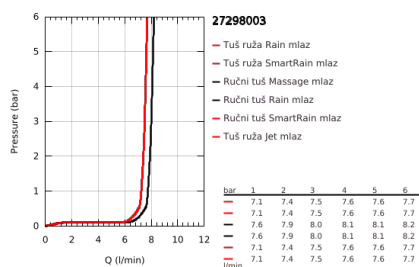

27 298 003 VITALIO JOY SYSTEM 260 SHOWER SYSTEM WITH THERMOSTATIC MIXER FOR WALL MOUNTING

PRODUCT DESCRIPTION

- Colour: chrome
- sastoji se od:
 - horizontalna zaokretna drška za nadglavni tuš 450 mm
 - exposed Precision thermostat with Aquadimmer function
 - omogućava promenu između:
 - head shower Vitalio Joy 260 (26 462)
 - vrste mlaza: Rain, SmartRain, Jet
 - maximum flow rate (at 3 bar): 7.5 l/min
 - s kuglastim zglobovima
 - ugao rotacije ± 15°
 - ručni tuš Vitalio Joy 110 Massage (27 319)
 - vrste mlaza: Rain, Massage, SmartRain
 - maximum flow rate (at 3 bar): 8 l/min
 - podesiv po visini uz pomoć klizača
 - crevo za tuš VitalioFlex Silver 1750 mm, ½" x ½" (27 506 000)
 - maximum flow rate system (at 3 bar): 8 l/min
 - GROHE EcoJoy tehnologija za manju potrošnju vode i savršen protok
 - GROHE TurboStat kompaktni mešač sa voskiranim termoelementom
 - GROHE SafeStop na 38°C
 - GROHE SafeStop Plus optional temperature limiter at 43°C included
 - GROHE CoolTouch bez rizika od opekline
 - GROHE ProGrip - with knurl structure
 - GROHE DreamSpray savršen mlaz iz tuša
 - GROHE LongLife premaz
 - GROHE SprayDimmer (postupno smanjenje protoka)
 - Flexible Installation - 1 adjustable bracket for existing drill holes
 - Inner WaterGuide za duži životni vek
 - GROHE SpeedClean sistem protiv kamenca
 - TwistStop za zaštitu creva od uvrtnja
 - prikladno za protočne bojlere od 18 kW/h
 - min. brzina protoka 5 l/min.
 - Consumer edition