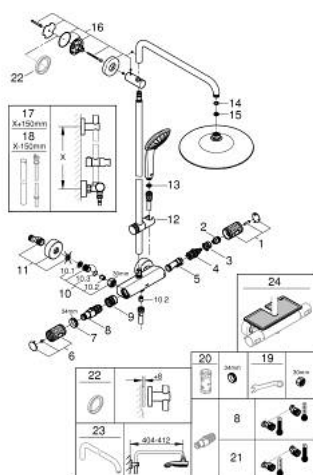

27 298 003 VITALIO JOY SYSTEM 260 SHOWER SYSTEM WITH THERMOSTATIC MIXER FOR WALL MOUNTING

SPARE PARTS, januar 2020 – now

- 1: Ručica ventila (Spare part-nr. 49162000)
 - 2: Sigurnosni prsten (Spare part-nr. 47986000)
 - 3: Sigurnosni prsten (Spare part-nr. 47965000)
 - 4: Aquadimmer (Spare part-nr. 47364000)
 - 5: Protok vode (Spare part-nr. 47887000)
 - 6: Ručica ventila (Spare part-nr. 49160000)
 - 7: Prsten armature (Spare part-nr. 47743000)
 - 8: Termostatski kompaktni mešač 1/2" (Spare part-nr. 47439000)
 - 9: Race (Spare part-nr. 47975000)
 - 10: Nepovratni ventil (Spare part-nr. 47189000)
 - 10.1: Filter za nečistoće (Spare part-nr. 0726400M)
 - 10.2: Nepovratni ventil (Spare part-nr. 08565000)
 - 10.3: O-prsten $\varnothing 17 \times \varnothing 2$ (Spare part-nr. 0305500M)
 - 11: S-spojnica (Spare part-nr. 12662000)
 - 12: Klizač za tuša (Spare part-nr. 48424000)
 - 13: Filter za nečistoću (Spare part-nr. 0700200M)
 - 14: Dichtung od fiber vlakna poluprečnika $\varnothing 18,5 \times \varnothing 12 \times 2$ (Spare part-nr. 0138900M)
 - 15: Filter za nečistoću (Spare part-nr. 48007000)
 - 16: Držač tuš šipke (Spare part-nr. 48279000)
 - 17: Tuš sistem za modifikaciju cevi (Spare part-nr. 48514000)*
 - 18: Tuš sistem za modifikaciju cevi (Spare part-nr. 48515000)*
 - 19: Specijalni ključ (Spare part-nr. 19377000)*
 - 20: Gedor ključ (Spare part-nr. 19332000)*
 - 21: GROHE TurboStat cartridge 1/2" (Spare part-nr. 47175000)*
 - 22: Kompenzaciona ploča (Spare part-nr. 27180000)*
 - 23: Držač tuša za tuš sisteme (Spare part-nr. 14047000)*
 - 24: GROHE EasyReach polica za kozmetiku (Spare part-nr. 26362LN1)*
- * Optional accessories