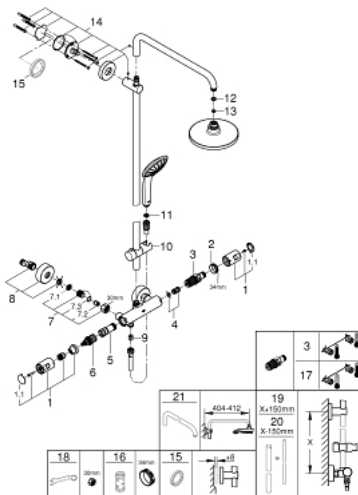

27 298 001 VITALIO JOY SYSTEM 180 TUŠ SISTEM SA TERMOSTATOM ZA ZIDNU INSTALACIJU

SPARE PARTS, maj 2016 – now

- 1: Ručica tuša (Spare part-nr. 47728000)
- 1.1: Pokrovna kapica (Spare part-nr. 6458500M)
- 2: Prsten armature (Spare part-nr. 47743000)
- 3: Termostatski kompaktni mešač 1/2" (Spare part-nr. 47439000)
- 4: Sundeš za kupanje (Spare part-nr. 47398000)
- 5: Protok vode (Spare part-nr. 47751000)
- 6: Aquadimmer (Spare part-nr. 12433000)
- 7: Nepovratni ventil (Spare part-nr. 47189000)
- 7.1: Filter za nečistoće (Spare part-nr. 0726400M)
- 7.2: Nepovratni ventil (Spare part-nr. 08565000)
- 7.3: O-prsten $\varnothing 17 \times \varnothing 2$ (Spare part-nr. 0305500M)
- 8: S-spojnica (Spare part-nr. 12662000)
- 9: Nepovratni ventil (Spare part-nr. 08565000)
- 10: Klizač za tuša (Spare part-nr. 12140000)
- 11: Filter za nečistoću (Spare part-nr. 0700200M)
- 12: Dichtung od fiber vlakna poluprečnika $\varnothing 18,5 \times \varnothing 12 \times 2$ (Spare part-nr. 0138900M)
- 13: Filter za nečistoću (Spare part-nr. 48007000)
- 14: Držač tuš šipke (Spare part-nr. 48279000)
- 15: Kompenzaciona ploča (Spare part-nr. 27180000)*
- 16: Gedor ključ (Spare part-nr. 19332000)*
- 17: GROHE TurboStat cartridge 1/2" (Spare part-nr. 47175000)*
- 18: Specijalni ključ (Spare part-nr. 19377000)*
- 19: Tuš sistem za modifikaciju cevi (Spare part-nr. 48053000)*
- 20: Tuš sistem za modifikaciju cevi (Spare part-nr. 48054000)*
- 21: Držač tuša za tuš sisteme (Spare part-nr. 14047000)*