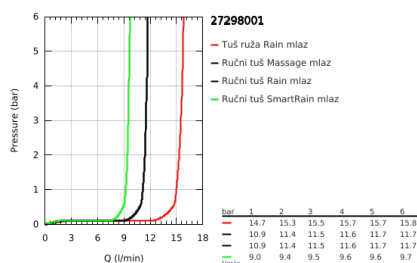

27 298 001 VITALIO JOY SYSTEM 180 TUŠ SISTEM SA TERMOSTATOM ZA ZIDNU INSTALACIJU

PRODUCT DESCRIPTION

- Colour: chrome
- sastoji se od:
 - horizontalna zaokretna drška za nadglavni tuš 450 mm
 - exposed thermostat Precision Joy with Aquadimmer function
 - omogućava promenu između:
 - head shower Vitalio Joy 180, chrome plated spray face, 9.5 l/min
 - vrsta mlaza Rain
 - maximum flow rate (at 3 bar): 15.5 l/min
 - s kuglastim zglobovima
 - ugao rotacije ± 15°
 - ručni tuš Vitalio Joy 110 Massage (27 319)
 - vrste mlaza: Rain, SmartRain, Massage
 - maximum flow rate (at 3 bar): 11.5 l/min
 - GROHE SprayDimmer (postupno smanjenje protoka)
 - podesiv po visini uz pomoć klizača
 - crevo za tuš VitalioFlex Silver 1750 mm, ½" x ½" (27 506 000)
 - maximum flow rate system (at 3 bar): 15.5 l/min
 - min. brzina protoka 5 l/min.
 - GROHE DreamSpray savršen mlaz iz tuša
 - GROHE LongLife premaz
 - GROHE TurboStat kompaktni mešač sa voskiranim termoelementom
 - GROHE SafeStop na 38°C
 - GROHE SafeStop Plus optional temperature limiter at 43°C included
 - GROHE SpeedClean sistem protiv kamenca
 - Inner WaterGuide za duži životni vek
 - TwistStop za zaštitu creva od uvrtanja
 - prikladno za protočne bojlere od 18 kW/h