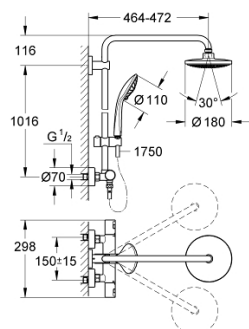

27 298 001 VITALIO JOY SYSTEM 180 TUŠ SISTEM SA TERMOSTATOM ZA ZIDNU INSTALACIJU

PRODUCT DESCRIPTION

- Colour: chrome
- sastoji se od:
  - horizontalna zaokretna drška za nadglavni tuš 450 mm
  - exposed thermostat Precision Joy with Aquadimmer function
  - omogućava promenu između:
    - head shower Vitalio Joy 180, chrome plated spray face, 9.5 l/min
    - vrsta mlaza Rain
    - maximum flow rate (at 3 bar): 15.5 l/min
  - s kuglastim zglobovima
  - ugao rotacije ± 15°
  - ručni tuš Vitalio Joy 110 Massage (27 319)
  - vrste mlaza: Rain, SmartRain, Massage
  - maximum flow rate (at 3 bar): 11.5 l/min
  - GROHE SprayDimmer (postupno smanjenje protoka)
  - podesiv po visini uz pomoć klizača
  - crevo za tuš VitalioFlex Silver 1750 mm, ½" x ½" (27 506 000)
  - maximum flow rate system (at 3 bar): 15.5 l/min
  - min. brzina protoka 5 l/min.
  - GROHE DreamSpray savršen mlaz iz tuša
  - GROHE LongLife premaz
  - GROHE TurboStat kompaktni mešač sa voskiranim termoelementom
  - GROHE SafeStop na 38°C
  - GROHE SafeStop Plus optional temperature limiter at 43°C included
  - GROHE SpeedClean sistem protiv kamenca
  - Inner WaterGuide za duži životni vek
  - TwistStop za zaštitu creva od uvrtanja
  - prikladno za protočne bojlere od 18 kW/h