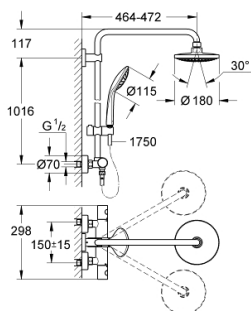

### PRODUCT DESCRIPTION

- Colour: chrome
- sastoji se od:
  - horizontalna zaokretna drška za nadglavni tuš 450 mm
  - spoljni termostat sa Aquadimmer funkcijom
  - omogućava promenu između:
    - nadglavni tuš Euphoria Cosmopolitan 180 (27 491)
    - vrsta mlaza Rain
    - maximum flow rate (at 3 bar): 15.5 l/min
  - s kuglastim zglobovima
  - ugao rotacije  $\pm 15^\circ$
  - ručni tuš Euphoria 110 Massage (27 221 000)
  - maximum flow rate (at 3 bar): 11.5 l/min
  - podesiv po visini uz pomoć klizača
  - Silverflex crevo za tuš 1750 mm 1/2" x 1/2" (28 388 000)
  - GROHE TurboStat kompaktni mešač sa voskiranim termoelementom
  - GROHE SafeStop na 38°C
  - GROHE SafeStop Plus optional temperature limiter at 43°C included
  - GROHE DreamSpray savršen mlaz iz tuša
  - GROHE LongLife premaz
  - GROHE SpeedClean sistem protiv kamenca
  - Inner WaterGuide za duži životni vek
  - TwistStop za zaštitu creva od uvrtnja
  - prikladno za protočne bojlere od 18 kW/h
  - minimalna brzina protoka 7 l/min.
  - optional upgrade: GROHE EasyReach tray (26 362), sold separately