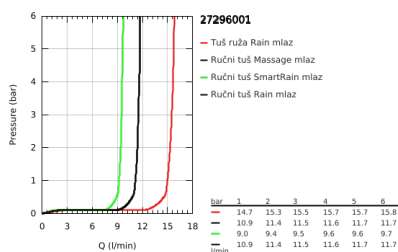

### PRODUCT DESCRIPTION

- Colour: chrome
- sastoji se od:
  - horizontalna zaokretna drška za nadglavni tuš 450 mm
  - spoljni termostat sa Aquadimmer funkcijom
  - omogućava promenu između:
    - nadglavni tuš Euphoria Cosmopolitan 180 (27 491)
    - vrsta mlaza Rain
    - maximum flow rate (at 3 bar): 15.5 l/min
  - s kuglastim zglobovima
  - ugao rotacije  $\pm 15^\circ$
  - ručni tuš Euphoria 110 Massage (27 221 000)
  - maximum flow rate (at 3 bar): 11.5 l/min
  - podesiv po visini uz pomoć klizača
  - Silverflex crevo za tuš 1750 mm 1/2" x 1/2" (28 388 000)
  - GROHE TurboStat kompaktni mešač sa voskiranim termoelementom
  - GROHE SafeStop na 38°C
  - GROHE SafeStop Plus optional temperature limiter at 43°C included
  - GROHE DreamSpray savršen mlaz iz tuša
  - GROHE LongLife premaz
  - GROHE SpeedClean sistem protiv kamenca
  - Inner WaterGuide za duži životni vek
  - TwistStop za zaštitu creva od uvrtnja
  - prikladno za protočne bojlere od 18 kW/h
  - minimalna brzina protoka 7 l/min.
  - optional upgrade: GROHE EasyReach tray (26 362), sold separately