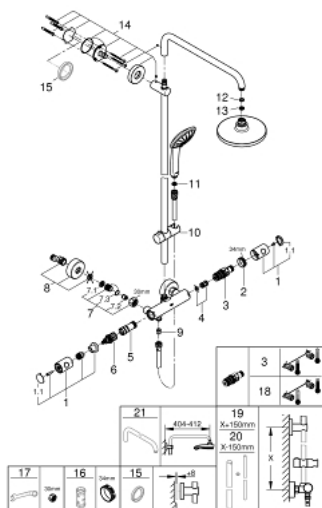

### SPARE PARTS, jyl 2017 – now

- 1: Metalna ručica 1/2" (Spare part-nr. 47984000)
  - 1.1: Pokrovna kapica (Spare part-nr. 6458500M)
  - 2: Prsten armature (Spare part-nr. 47743000)
  - 3: Termostatski kompaktni mešač 1/2" (Spare part-nr. 47439000)
  - 4: Sundeš za kupanje (Spare part-nr. 47398000)
  - 5: Protok vode (Spare part-nr. 47751000)
  - 6: Aquadimmer (Spare part-nr. 12433000)
  - 7: Nepovratni ventil (Spare part-nr. 47189000)
  - 7.1: Filter za nečistoće (Spare part-nr. 0726400M)
  - 7.2: Nepovratni ventil (Spare part-nr. 08565000)
  - 7.3: O-prsten  $\varnothing 17 \times \varnothing 2$  (Spare part-nr. 0305500M)
  - 8: S-spojnica (Spare part-nr. 12662000)
  - 9: Nepovratni ventil (Spare part-nr. 08565000)
  - 10: Klizač za tuša (Spare part-nr. 12140000)
  - 11: Filter za nečistoću (Spare part-nr. 0700200M)
  - 12: Dichtung od fiber vlakna poluprečnika  $\varnothing 18,5 \times \varnothing 12 \times 2$  (Spare part-nr. 0138900M)
  - 13: Filter za nečistoću (Spare part-nr. 48007000)
  - 14: Držač tuš šipke (Spare part-nr. 48279000)
  - 15: Kompenzaciona ploča (Spare part-nr. 27180000)\*
  - 16: Gedor ključ (Spare part-nr. 19332000)\*
  - 17: Specijalni ključ (Spare part-nr. 19377000)\*
  - 18: GROHE TurboStat cartridge 1/2" (Spare part-nr. 47175000)\*
  - 19: Tuš sistem za modifikaciju cevi (Spare part-nr. 48053000)\*
  - 20: Tuš sistem za modifikaciju cevi (Spare part-nr. 48054000)\*
  - 21: Držač tuša za tuš sisteme (Spare part-nr. 14047000)\*
- \* Optional accessories