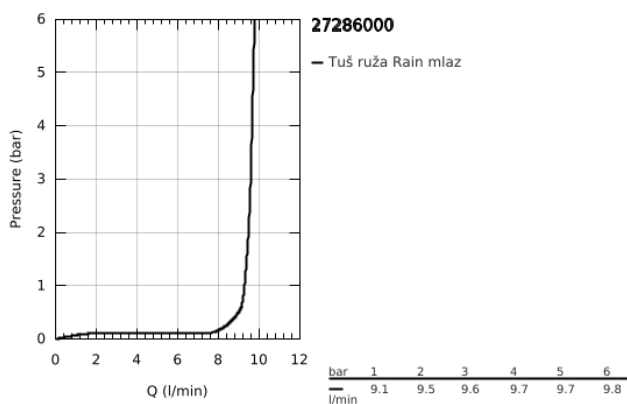

## 27 286 000 RAINSHOWER F-SERIES 20" CEILING SHOWER 1 SPRAY

### PRODUCT DESCRIPTION

- Colour: chrome
- vrsta mlaza Rain
- 508 x 508 mm
- material: metal
- spoj sa navojem 1/2"
- GROHE DreamSpray savršen mlaz iz tuša
- GROHE LongLife premaz
- GROHE SpeedClean sistem protiv kamenca
- prikladno za protočni bojler
- min. preporučeni pritisak 1.0 bar