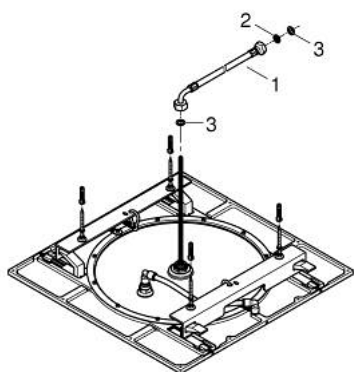

27 286 000 RAINSHOWER F-SERIES 20" CEILING SHOWER 1 SPRAY

SPARE PARTS, јун 2016 – now

1: Cev (Spare part-nr. 07467000)

2: Filter za nečistoću (Spare part-nr. 0676800M)

3: Dichtung od fiber vlakna poluprečnika $\varnothing 18,5 \times \varnothing 12 \times 2$ (Spare part-nr. 013890 0M)