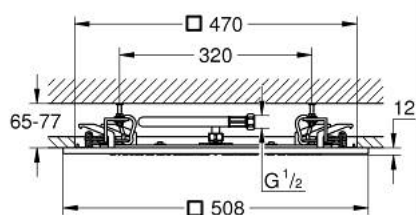

### PRODUCT DESCRIPTION

- Colour: chrome
- vrsta mlaza Rain
- 508 x 508 mm
- material: metal
- spoj sa navojem 1/2"
- GROHE DreamSpray savršen mlaz iz tuša
- GROHE LongLife premaz
- GROHE SpeedClean sistem protiv kamenca
- prikladno za protočni bojler
- min. preporučeni pritisak 1.0 bar