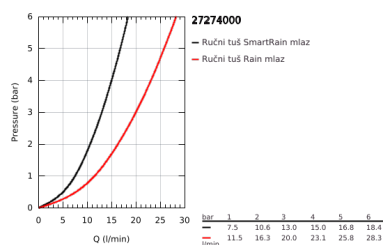

27 274 000 RAINSHOWER ECO 120 HAND SHOWER 2 SPRAYS

PRODUCT DESCRIPTION

- Colour: chrome
- vrste mlaza: Rain, SmartRain
- Eco funkcija (smanjenje protoka vode)
- ugaoni adapter za kombinaciju ručnih tuševa sa tuš setovima
- GROHE LongLife premaz
- GROHE DreamSpray savršen mlaz iz tuša
- GROHE SpeedClean sistem protiv kamenca
- Inner WaterGuide za duži životni vek
- univerzalni način ugradnje, odgovara svim standardnim crevima za tuš
- prikladno za protočni bojler
- min. preporučeni pritisak 1.0 bar