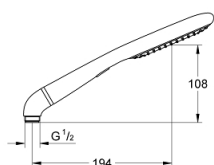

27 274 000 RAINSHOWER ECO 120 HAND SHOWER 2 SPRAYS

PRODUCT DESCRIPTION

- Colour: chrome
- vrste mlaza: Rain, SmartRain
- Eco funkcija (smanjenje protoka vode)
- ugaoni adapter za kombinaciju ručnih tuševa sa tuš setovima
- GROHE LongLife premaz
- GROHE DreamSpray savršen mlaz iz tuša
- GROHE SpeedClean sistem protiv kamenca
- Inner WaterGuide za duži životni vek
- univerzalni način ugradnje, odgovara svim standardnim crevima za tuš
- prikladno za protočni bojler
- min. preporučeni pritisak 1.0 bar

27 274 000 RAINSHOWER ECO 120 HAND SHOWER 2 SPRAYS

SPARE PARTS, август 2008 – now

1: Filter za nečistoću (Spare part-nr. 0700200M)