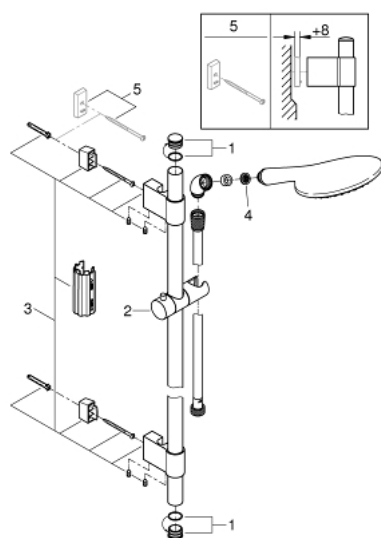

## 27 273 001 RAINSHOWER SOLO 150 SHOWER RAIL SET 2 SPRAYS

### PRODUCT DESCRIPTION

- Colour: chrome
- sastoji se od:
- ručni tuš Solo (27 272)
- tuš šipka, 900 mm (28 819)
- sa metalnim zidnim držačima
- Silverflex crevo za tuš 1750 mm 1/2" x 1/2" (28 388 000)
- ugaoni adapter za kombinaciju ručnih tuševa sa tuš setovima
- GROHE DreamSpray savršen mlaz iz tuša
- GROHE LongLife premaz
- GROHE FastFixation Plus (prilagodljiv razmak između držača za adaptaciju na postojeće rupe u zidu)
- GROHE SpeedClean sistem protiv kamenca
- Inner WaterGuide za duži životni vek
- TwistStop za zaštitu creva od uvrtnja
- prikladno za protočni bojler

### SPARE PARTS, новембар 2021 – now

- 1: Pokrovna kapica (Spare part-nr. 45922000)
  - 2: Klizač za tuša (Spare part-nr. 48177000)
  - 3: Držač tuš šipke (Spare part-nr. 48333000)
  - 4: Filter za nečistoću (Spare part-nr. 0700200M)
  - 5: Kompenzaciona ploča (Spare part-nr. 45914XE0)\*
- \* Optional accessories