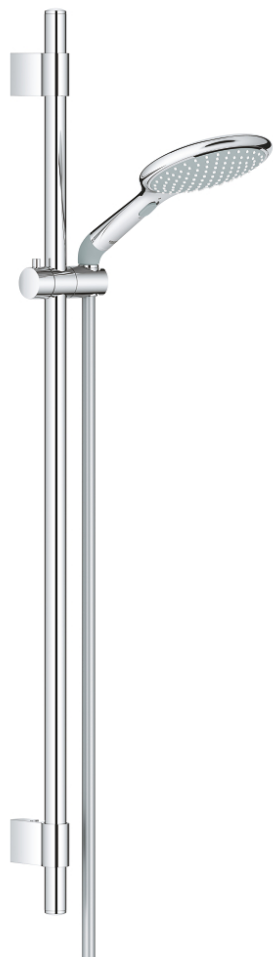

## 27 273 001 RAINSHOWER SOLO 150 SHOWER RAIL SET 2 SPRAYS

### PRODUCT DESCRIPTION

- Colour: chrome
- sastoji se od:
- ručni tuš Solo (27 272)
- tuš šipka, 900 mm (28 819)
- sa metalnim zidnim držačima
- Silverflex crevo za tuš 1750 mm 1/2" x 1/2" (28 388 000)
- ugaoni adapter za kombinaciju ručnih tuševa sa tuš setovima
- GROHE DreamSpray savršen mlaz iz tuša
- GROHE LongLife premaz
- GROHE FastFixation Plus (prilagodljiv razmak između držača za adaptaciju na postojeće rupe u zidu)
- GROHE SpeedClean sistem protiv kamenca
- Inner WaterGuide za duži životni vek
- TwistStop za zaštitu creva od uvrtnja
- prikladno za protočni bojler

### SPARE PARTS, новембар 2021 – now

- 1: Pokrovna kapica (Spare part-nr. 45922000)
  - 2: Klizač za tuša (Spare part-nr. 48177000)
  - 3: Držač tuš šipke (Spare part-nr. 48333000)
  - 4: Filter za nečistoću (Spare part-nr. 0700200M)
  - 5: Kompenzaciona ploča (Spare part-nr. 45914XE0)\*
- \* Optional accessories