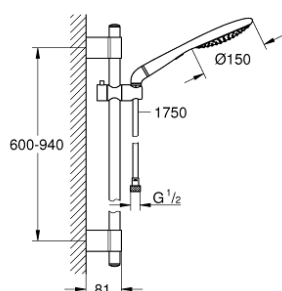

## 27 273 001 RAINSHOWER SOLO 150 SHOWER RAIL SET 2 SPRAYS

### PRODUCT DESCRIPTION

- Colour: chrome
- sastoji se od:
- ručni tuš Solo (27 272)
- tuš šipka, 900 mm (28 819)
- sa metalnim zidnim držačima
- Silverflex crevo za tuš 1750 mm 1/2" x 1/2" (28 388 000)
- ugaoni adapter za kombinaciju ručnih tuševa sa tuš setovima
- GROHE DreamSpray savršen mlaz iz tuša
- GROHE LongLife premaz
- GROHE FastFixation Plus (prilagodljiv razmak između držača za adaptaciju na postojeće rupe u zidu)
- GROHE SpeedClean sistem protiv kamenca
- Inner WaterGuide za duži životni vek
- TwistStop za zaštitu creva od uvrtnja
- prikladno za protočni bojler