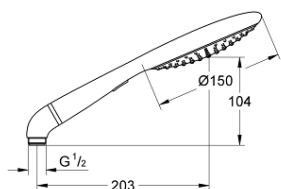

### PRODUCT DESCRIPTION

- Colour: chrome
- vrste mlaza: Rain, SmartRain
- Eco funkcija (smanjenje protoka vode)
- ugaoni adapter za kombinaciju ručnih tuševa sa tuš setovima
- GROHE EcoJoy tehnologija za manju potrošnju vode i savršen protok
- GROHE DreamSpray savršen mlaz iz tuša
- GROHE LongLife premaz
- GROHE SpeedClean sistem protiv kamenca
- Inner WaterGuide za duži životni vek
- univerzalni način ugradnje, odgovara svim standardnim crevima za tuš
- prikladno za protočni bojler