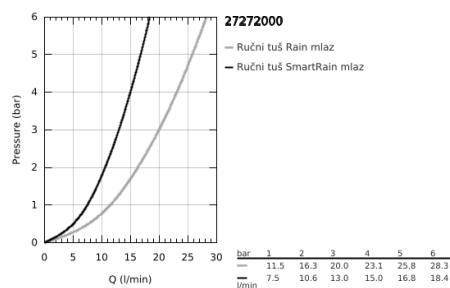

## 27 272 000 RAINSHOWER SOLO 150 HAND SHOWER 2 SPRAYS

### PRODUCT DESCRIPTION

- Colour: chrome
- vrste mlaza: Rain, SmartRain
- Eco funkcija (smanjenje protoka vode)
- ugaoni adapter za kombinaciju ručnih tuševa sa tuš setovima
- GROHE EcoJoy tehnologija za manju potrošnju vode i savršen protok
- GROHE DreamSpray savršen mlaz iz tuša
- GROHE LongLife premaz
- GROHE SpeedClean sistem protiv kamenca
- Inner WaterGuide za duži životni vek
- univerzalni način ugradnje, odgovara svim standardnim crevima za tuš
- prikladno za protočni bojler