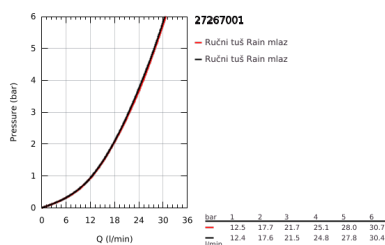

27 267 001 EUPHORIA 110 MONO SET ZA TUŠ SA ŠIPKOM, 1 MLAZ

PRODUCT DESCRIPTION

- Colour: chrome
- sastoji se od:
 - ručni tuš Mono (27 265)
 - maximum flow rate (at 3 bar): 21.7 l/min
 - tuš šipka 900 mm (27 500)
 - Silverflex crevo za tuš 1750 mm 1/2" x 1/2" (28 388 000)
 - GROHE EasyReach polica (27 596)
 - GROHE DreamSpray savršen mlaz iz tuša
 - GROHE LongLife premaz
 - Flexible Installation - 1 adjustable bracket for existing drill holes
 - GROHE SpeedClean sistem protiv kamenca
 - Inner WaterGuide za duži životni vek
 - TwistStop za zaštitu creva od uvrtanja
 - prikladno za protočni bojler
 - min. preporučeni pritisak 1.0 bar