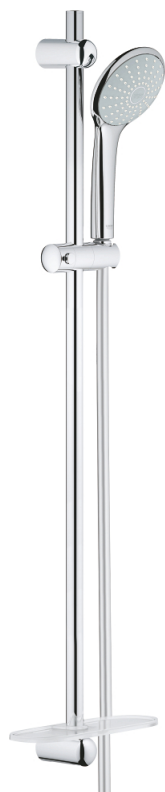

27 267 001 EUPHORIA 110 MONO SET ZA TUŠ SA ŠIPKOM, 1 MLAZ

PRODUCT DESCRIPTION

- Colour: chrome
- sastoji se od:
 - ručni tuš Mono (27 265)
 - maximum flow rate (at 3 bar): 21.7 l/min
 - tuš šipka 900 mm (27 500)
 - Silverflex crevo za tuš 1750 mm 1/2" x 1/2" (28 388 000)
 - GROHE EasyReach polica (27 596)
 - GROHE DreamSpray savršen mlaz iz tuša
 - GROHE LongLife premaz
 - Flexible Installation - 1 adjustable bracket for existing drill holes
 - GROHE SpeedClean sistem protiv kamenca
 - Inner WaterGuide za duži životni vek
 - TwistStop za zaštitu creva od uvrtanja
 - prikladno za protočni bojler
 - min. preporučeni pritisak 1.0 bar

27 267 001 EUPHORIA 110 MONO SET ZA TUŠ SA ŠIPKOM, 1 MLAZ

SPARE PARTS, септембар 2010 – now

1: Držać tuš šipke (Spare part-nr. 48098000)

2: Klizač za tuša (Spare part-nr. 48099000)

3: Držać tuš šipke (Spare part-nr. 48100000)

4: Filter za nečistoću (Spare part-nr. 0700200M)