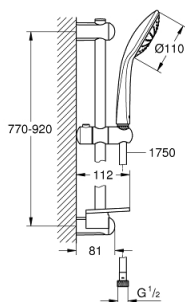

27 267 001 EUPHORIA 110 MONO SET ZA TUŠ SA ŠIPKOM, 1 MLAZ

PRODUCT DESCRIPTION

- Colour: chrome
- sastoji se od:
 - ručni tuš Mono (27 265)
 - maximum flow rate (at 3 bar): 21.7 l/min
 - tuš šipka 900 mm (27 500)
 - Silverflex crevo za tuš 1750 mm 1/2" x 1/2" (28 388 000)
 - GROHE EasyReach polica (27 596)
 - GROHE DreamSpray savršen mlaz iz tuša
 - GROHE LongLife premaz
 - Flexible Installation - 1 adjustable bracket for existing drill holes
 - GROHE SpeedClean sistem protiv kamenca
 - Inner WaterGuide za duži životni vek
 - TwistStop za zaštitu creva od uvrtanja
 - prikladno za protočni bojler
 - min. preporučeni pritisak 1.0 bar

27 267 001 EUPHORIA 110 MONO SET ZA TUŠ SA ŠIPKOM, 1 MLAZ

SPARE PARTS, септембар 2010 – now

1: Držać tuš šipke (Spare part-nr. 48098000)

2: Klizač za tuša (Spare part-nr. 48099000)

3: Držać tuš šipke (Spare part-nr. 48100000)

4: Filter za nečistoću (Spare part-nr. 0700200M)