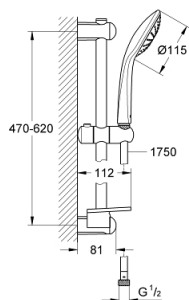

27 266 001 EUPHORIA 110 MONO SET ZA TUŠ SA ŠIPKOM, 1 MLAZ

PRODUCT DESCRIPTION

- Colour: chrome
- sastoji se od:
 - ručni tuš Mono (27 265)
 - maximum flow rate (at 3 bar): 21.7 l/min
 - tuš šipka 600 mm (27 499)
 - Silverflex crevo za tuš 1750 mm 1/2" x 1/2" (28 388 000)
 - GROHE EasyReach polica (27 596)
 - GROHE DreamSpray savršen mlaz iz tuša
 - GROHE LongLife premaz
 - Flexible Installation - 1 adjustable bracket for existing drill holes
 - GROHE SpeedClean sistem protiv kamenca
 - Inner WaterGuide za duži životni vek
 - TwistStop za zaštitu creva od uvrtanja
 - prikladno za protočni bojler
 - min. preporučeni pritisak 1.0 bar

27 266 001 EUPHORIA 110 MONO SET ZA TUŠ SA ŠIPKOM, 1 MLAZ

SPARE PARTS, септембар 2010 – now

1: Držać tuš šipke (Spare part-nr. 48098000)

2: Klizač za tuša (Spare part-nr. 48099000)

3: Držać tuš šipke (Spare part-nr. 48100000)

4: Filter za nečistoću (Spare part-nr. 0700200M)