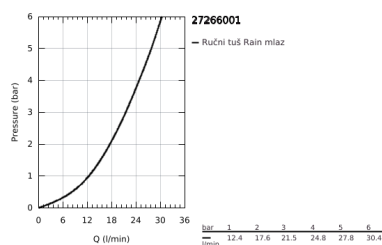

27 266 001 EUPHORIA 110 MONO SET ZA TUŠ SA ŠIPKOM, 1 MLAZ

PRODUCT DESCRIPTION

- Colour: chrome
- sastoji se od:
 - ručni tuš Mono (27 265)
 - maximum flow rate (at 3 bar): 21.7 l/min
 - tuš šipka 600 mm (27 499)
 - Silverflex crevo za tuš 1750 mm 1/2" x 1/2" (28 388 000)
 - GROHE EasyReach polica (27 596)
 - GROHE DreamSpray savršen mlaz iz tuša
 - GROHE LongLife premaz
 - Flexible Installation - 1 adjustable bracket for existing drill holes
 - GROHE SpeedClean sistem protiv kamenca
 - Inner WaterGuide za duži životni vek
 - TwistStop za zaštitu creva od uvrtanja
 - prikladno za protočni bojler
 - min. preporučeni pritisak 1.0 bar