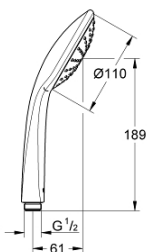

### PRODUCT DESCRIPTION

- Colour: chrome
- vrsta mlaza Rain
- maximum flow rate (at 3 bar): 21.7 l/min
- GROHE DreamSpray savršen mlaz iz tuša
- GROHE LongLife premaz
- GROHE SpeedClean sistem protiv kamenca
- Inner WaterGuide za duži životni vek
- univerzalni način ugradnje, odgovara svim standardnim crevima za tuš
- prikladno za protočni bojler
- min. preporučeni pritisak 1.0 bar