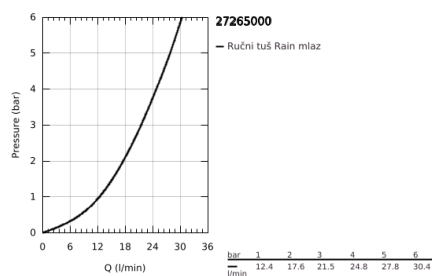

## 27 265 000 EUPHORIA 110 MONO HAND SHOWER 1 SPRAY

### PRODUCT DESCRIPTION

- Colour: chrome
- vrsta mlaza Rain
- maximum flow rate (at 3 bar): 21.7 l/min
- GROHE DreamSpray savršen mlaz iz tuša
- GROHE LongLife premaz
- GROHE SpeedClean sistem protiv kamenca
- Inner WaterGuide za duži životni vek
- univerzalni način ugradnje, odgovara svim standardnim crevima za tuš
- prikladno za protočni bojler
- min. preporučeni pritisak 1.0 bar