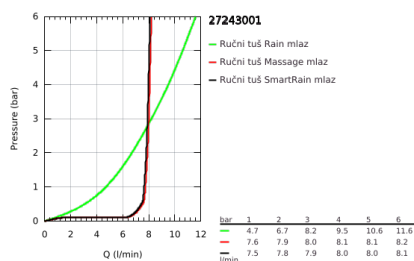

27 243 001 EUPHORIA 110 MASSAGE SHOWER RAIL SET 3 SPRAYS

PRODUCT DESCRIPTION

- Colour: chrome
- sastoji se od:
- ručni tuš Massage (27 239)
- maximum flow rate (at 3 bar): 8.2 l/min
- tuš šipka 600 mm (27 499)
- Silverflex crevo za tuš 1750 mm 1/2" x 1/2" (28 388 000)
- GROHE EasyReach polica (27 596)
- GROHE EcoJoy tehnologija za manju potrošnju vode i savršen protok
- GROHE DreamSpray savršen mlaz iz tuša
- GROHE SprayDimmer (postupno smanjenje protoka)
- GROHE LongLife premaz
- Flexible Installation - 1 adjustable bracket for existing drill holes
- GROHE SpeedClean sistem protiv kamenca
- Inner WaterGuide za duži životni vek
- TwistStop za zaštitu creva od uvrtanja
- prikladno za protočni bojler
- min. preporučeni pritisak 1.0 bar

27 243 001 EUPHORIA 110 MASSAGE SHOWER RAIL SET 3 SPRAYS

SPARE PARTS, септембар 2010 – now

1: Držač tuš šipke (Spare part-nr. 48098000)

2: Klizač za tuša (Spare part-nr. 48099000)

3: Držač tuš šipke (Spare part-nr. 48100000)