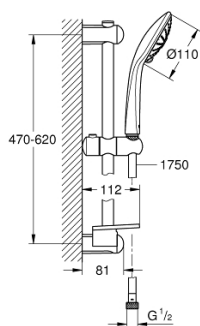

27 243 001 EUPHORIA 110 MASSAGE SHOWER RAIL SET 3 SPRAYS

PRODUCT DESCRIPTION

- Colour: chrome
- sastoji se od:
 - ručni tuš Massage (27 239)
 - maximum flow rate (at 3 bar): 8.2 l/min
 - tuš šipka 600 mm (27 499)
 - Silverflex crevo za tuš 1750 mm 1/2" x 1/2" (28 388 000)
 - GROHE EasyReach polica (27 596)
 - GROHE DreamSpray savršen mlaz iz tuša
 - GROHE SprayDimmer (postupno smanjenje protoka)
 - GROHE LongLife premaz
- Flexible Installation - 1 adjustable bracket for existing drill holes
- GROHE SpeedClean sistem protiv kamenca
- Inner WaterGuide za duži životni vek
- TwistStop za zaštitu creva od uvrtnja
- prikladno za protočni bojler
- min. preporučeni pritisak 1.0 bar

27 243 001 EUPHORIA 110 MASSAGE SHOWER RAIL SET 3 SPRAYS

SPARE PARTS, септембар 2010 – now

1: Držač tuš šipke (Spare part-nr. 48098000)

2: Klizač za tuša (Spare part-nr. 48099000)

3: Držač tuš šipke (Spare part-nr. 48100000)

4: Filter za nečistoću (Spare part-nr. 0700200M)