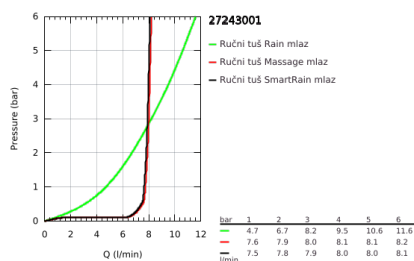

27 243 001 EUPHORIA 110 MASSAGE SHOWER RAIL SET 3 SPRAYS

PRODUCT DESCRIPTION

- Colour: chrome
- sastoji se od:
 - ručni tuš Massage (27 239)
 - maximum flow rate (at 3 bar): 8.2 l/min
 - tuš šipka 600 mm (27 499)
 - Silverflex crevo za tuš 1750 mm 1/2" x 1/2" (28 388 000)
 - GROHE EasyReach polica (27 596)
 - GROHE DreamSpray savršen mlaz iz tuša
 - GROHE SprayDimmer (postupno smanjenje protoka)
 - GROHE LongLife premaz
- Flexible Installation - 1 adjustable bracket for existing drill holes
- GROHE SpeedClean sistem protiv kamenca
- Inner WaterGuide za duži životni vek
- TwistStop za zaštitu creva od uvrtnja
- prikladno za protočni bojler
- min. preporučeni pritisak 1.0 bar

27 243 001 EUPHORIA 110 MASSAGE SHOWER RAIL SET 3 SPRAYS

SPARE PARTS, септембар 2010 – now

1: Držač tuš šipke (Spare part-nr. 48098000)

2: Klizač za tuša (Spare part-nr. 48099000)

3: Držač tuš šipke (Spare part-nr. 48100000)