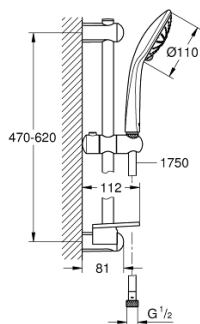

27 243 001 EUPHORIA 110 MASSAGE SHOWER RAIL SET 3 SPRAYS

PRODUCT DESCRIPTION

- Colour: chrome
- sastoji se od:
- ručni tuš Massage (27 239)
- maximum flow rate (at 3 bar): 8.2 l/min
- tuš šipka 600 mm (27 499)
- Silverflex crevo za tuš 1750 mm 1/2" x 1/2" (28 388 000)
- GROHE EasyReach polica (27 596)
- GROHE EcoJoy tehnologija za manju potrošnju vode i savršen protok
- GROHE DreamSpray savršen mlaz iz tuša
- GROHE SprayDimmer (postupno smanjenje protoka)
- GROHE LongLife premaz
- Flexible Installation - 1 adjustable bracket for existing drill holes
- GROHE SpeedClean sistem protiv kamenca
- Inner WaterGuide za duži životni vek
- TwistStop za zaštitu creva od uvrtanja
- prikladno za protočni bojler
- min. preporučeni pritisak 1.0 bar

27 243 001 EUPHORIA 110 MASSAGE SHOWER RAIL SET 3 SPRAYS

SPARE PARTS, септембар 2010 – now

1: Držač tuš šipke (Spare part-nr. 48098000)

2: Klizač za tuša (Spare part-nr. 48099000)

3: Držač tuš šipke (Spare part-nr. 48100000)

4: Filter za nečistoću (Spare part-nr. 0700200M)