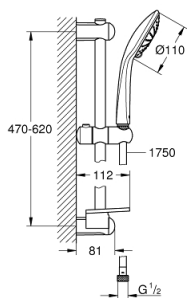

27 242 001 EUPHORIA 110 DUO SHOWER RAIL SET 2 SPRAYS

PRODUCT DESCRIPTION

- Colour: chrome
- sastoji se od:
 - ručni tuš Euphoria 110 Duo (27 238)
 - maximum flow rate (at 3 bar): 9.1 l/min
 - tuš šipka 600 mm (27 499)
 - Silverflex crevo za tuš 1750 mm 1/2" x 1/2" (28 388 000)
 - GROHE EasyReach polica (27 596)
 - GROHE DreamSpray savršen mlaz iz tuša
 - GROHE SprayDimmer (postupno smanjenje protoka)
 - GROHE LongLife premaz
- Flexible Installation - 1 adjustable bracket for existing drill holes
- GROHE SpeedClean sistem protiv kamenca
- Inner WaterGuide za duži životni vek
- TwistStop za zaštitu creva od uvrtnja
- prikladno za protočni bojler
- min. preporučeni pritisak 1.0 bar

27 242 001 EUPHORIA 110 DUO SHOWER RAIL SET 2 SPRAYS

SPARE PARTS, септембар 2010 – now

1: Držač tuš šipke (Spare part-nr. 48098000)

2: Klizač za tuša (Spare part-nr. 48099000)

3: Držač tuš šipke (Spare part-nr. 48100000)

4: Filter za nečistoću (Spare part-nr. 0700200M)