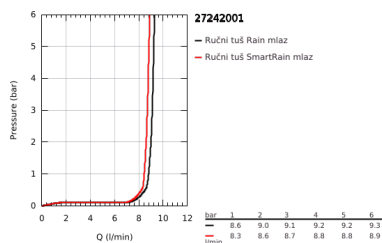

27 242 001 EUPHORIA 110 DUO SHOWER RAIL SET 2 SPRAYS

PRODUCT DESCRIPTION

- Colour: chrome
- sastoji se od:
 - ručni tuš Euphoria 110 Duo (27 238)
 - maximum flow rate (at 3 bar): 9.1 l/min
 - tuš šipka 600 mm (27 499)
 - Silverflex crevo za tuš 1750 mm 1/2" x 1/2" (28 388 000)
 - GROHE EasyReach polica (27 596)
 - GROHE EcoJoy tehnologija za manju potrošnju vode i savršen protok
 - GROHE DreamSpray savršen mlaz iz tuša
 - GROHE SprayDimmer (postupno smanjenje protoka)
 - GROHE LongLife premaz
- Flexible Installation - 1 adjustable bracket for existing drill holes
- GROHE SpeedClean sistem protiv kamenca
- Inner WaterGuide za duži životni vek
- TwistStop za zaštitu creva od uvrtanja
- prikladno za protočni bojler
- min. preporučeni pritisak 1.0 bar