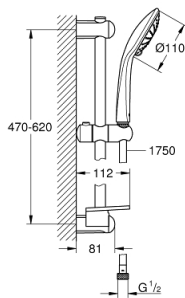

27 242 001 EUPHORIA 110 DUO SHOWER RAIL SET 2 SPRAYS

PRODUCT DESCRIPTION

- Colour: chrome
- sastoji se od:
 - ručni tuš Euphoria 110 Duo (27 238)
 - maximum flow rate (at 3 bar): 9.1 l/min
 - tuš šipka 600 mm (27 499)
 - Silverflex crevo za tuš 1750 mm 1/2" x 1/2" (28 388 000)
 - GROHE EasyReach polica (27 596)
 - GROHE EcoJoy tehnologija za manju potrošnju vode i savršen protok
 - GROHE DreamSpray savršen mlaz iz tuša
 - GROHE SprayDimmer (postupno smanjenje protoka)
 - GROHE LongLife premaz
- Flexible Installation - 1 adjustable bracket for existing drill holes
- GROHE SpeedClean sistem protiv kamenca
- Inner WaterGuide za duži životni vek
- TwistStop za zaštitu creva od uvrtanja
- prikladno za protočni bojler
- min. preporučeni pritisak 1.0 bar

27 242 001 EUPHORIA 110 DUO SHOWER RAIL SET 2 SPRAYS

SPARE PARTS, септембар 2010 – now

1: Držač tuš šipke (Spare part-nr. 48098000)

2: Klizač za tuša (Spare part-nr. 48099000)

3: Držač tuš šipke (Spare part-nr. 48100000)

4: Filter za nečistoću (Spare part-nr. 0700200M)