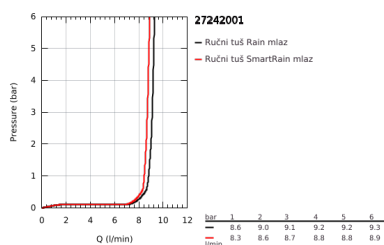

27 242 001 EUPHORIA 110 DUO SHOWER RAIL SET 2 SPRAYS

PRODUCT DESCRIPTION

- Colour: chrome
- sastoji se od:
 - ručni tuš Euphoria 110 Duo (27 238)
 - maximum flow rate (at 3 bar): 9.1 l/min
 - tuš šipka 600 mm (27 499)
 - Silverflex crevo za tuš 1750 mm 1/2" x 1/2" (28 388 000)
 - GROHE EasyReach polica (27 596)
 - GROHE DreamSpray savršen mlaz iz tuša
 - GROHE SprayDimmer (postupno smanjenje protoka)
 - GROHE LongLife premaz
- Flexible Installation - 1 adjustable bracket for existing drill holes
- GROHE SpeedClean sistem protiv kamenca
- Inner WaterGuide za duži životni vek
- TwistStop za zaštitu creva od uvrtnja
- prikladno za protočni bojler
- min. preporučeni pritisak 1.0 bar