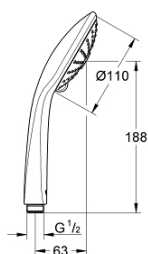

## 27 239 001 EUPHORIA 110 MASSAGE HAND SHOWER 3 SPRAYS

### PRODUCT DESCRIPTION

- Colour: chrome
- spray face Ø 110 mm
- vrste mlaza: Rain, Massage, SmartRain
- maximum flow rate (at 3 bar): 8.2 l/min
- GROHE EcoJoy tehnologija za manju potrošnju vode i savršen protok
- GROHE DreamSpray savršen mlaz iz tuša
- GROHE SprayDimmer (postupno smanjenje protoka)
- GROHE LongLife premaz
- spray plate white
- GROHE SpeedClean sistem protiv kamenca
- Inner WaterGuide za duži životni vek
- univerzalni način ugradnje, odgovara svim standardnim crevima za tuš
- prikladno za protočni bojler
- min. preporučeni pritisak 1.0 bar

## 27 239 001 EUPHORIA 110 MASSAGE HAND SHOWER 3 SPRAYS

SPARE PARTS, maj 2017 – now

1: Filter za nečistoću (Spare part-nr. 0700200M)