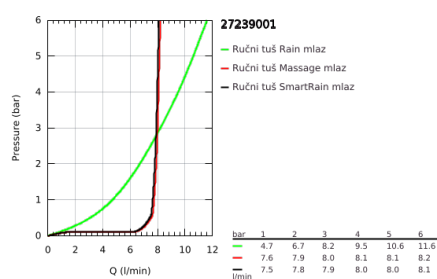

## 27 239 001 EUPHORIA 110 MASSAGE HAND SHOWER 3 SPRAYS

### PRODUCT DESCRIPTION

- Colour: chrome
- spray face Ø 110 mm
- vrste mlaza: Rain, Massage, SmartRain
- maximum flow rate (at 3 bar): 8.2 l/min
- GROHE EcoJoy tehnologija za manju potrošnju vode i savršen protok
- GROHE DreamSpray savršen mlaz iz tuša
- GROHE SprayDimmer (postupno smanjenje protoka)
- GROHE LongLife premaz
- spray plate white
- GROHE SpeedClean sistem protiv kamenca
- Inner WaterGuide za duži životni vek
- univerzalni način ugradnje, odgovara svim standardnim crevima za tuš
- prikladno za protočni bojler
- min. preporučeni pritisak 1.0 bar