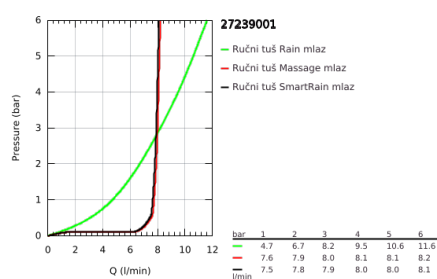

## 27 239 001 EUPHORIA 110 MASSAGE HAND SHOWER 3 SPRAYS

### PRODUCT DESCRIPTION

- Colour: chrome
- spray face Ø 110 mm
- vrste mlaza: Rain, Massage, SmartRain
- maximum flow rate (at 3 bar): 8.2 l/min
- GROHE DreamSpray savršen mlaz iz tuša
- GROHE SprayDimmer (postupno smanjenje protoka)
- GROHE LongLife premaz
- spray plate white
- GROHE SpeedClean sistem protiv kamenca
- Inner WaterGuide za duži životni vek
- univerzalni način ugradnje, odgovara svim standardnim crevima za tuš
- prikladno za protočni bojler
- min. preporučeni pritisak 1.0 bar