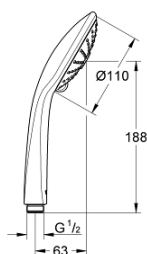

## 27 239 001 EUPHORIA 110 MASSAGE HAND SHOWER 3 SPRAYS

### PRODUCT DESCRIPTION

- Colour: chrome
- spray face Ø 110 mm
- vrste mlaza: Rain, Massage, SmartRain
- maximum flow rate (at 3 bar): 8.2 l/min
- GROHE DreamSpray savršen mlaz iz tuša
- GROHE SprayDimmer (postupno smanjenje protoka)
- GROHE LongLife premaz
- spray plate white
- GROHE SpeedClean sistem protiv kamenca
- Inner WaterGuide za duži životni vek
- univerzalni način ugradnje, odgovara svim standardnim crevima za tuš
- prikladno za protočni bojler
- min. preporučeni pritisak 1.0 bar

27 239 001 **EUPHORIA 110 MASSAGE HAND SHOWER 3 SPRAYS**

**SPARE PARTS**, maj 2017 – now

1: Filter za nečistoću (Spare part-nr. 0700200M)