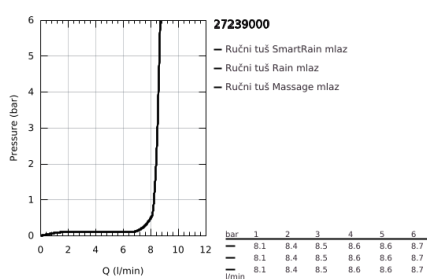

## 27 239 000 EUPHORIA 110 MASSAGE HAND SHOWER 3 SPRAYS

### PRODUCT DESCRIPTION

- Colour: chrome
- vrste mlaza: Rain, Massage, SmartRain
- maximum flow rate (at 3 bar): 8.2 l/min
- GROHE EcoJoy tehnologija za manju potrošnju vode i savršen protok
- GROHE DreamSpray savršen mlaz iz tuša
- GROHE SprayDimmer (postupno smanjenje protoka)
- GROHE LongLife premaz
- GROHE SpeedClean sistem protiv kamenca
- Inner WaterGuide za duži životni vek
- univerzalni način ugradnje, odgovara svim standardnim crevima za tuš
- prikladno za protočni bojler
- min. preporučeni pritisak 1.0 bar