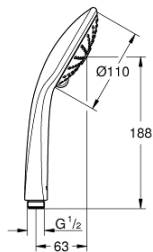

27 239 000 EUPHORIA 110 MASSAGE HAND SHOWER 3 SPRAYS

PRODUCT DESCRIPTION

- Colour: chrome
- vrste mlaza: Rain, Massage, SmartRain
- maximum flow rate (at 3 bar): 8.2 l/min
- GROHE DreamSpray savršen mlaz iz tuša
- GROHE SprayDimmer (postupno smanjenje protoka)
- GROHE LongLife premaz
- GROHE SpeedClean sistem protiv kamenca
- Inner WaterGuide za duži životni vek
- univerzalni način ugradnje, odgovara svim standardnim crevima za tuš
- prikladno za protočni bojler
- min. preporučeni pritisak 1.0 bar

Pure Freude
an Wasser

27 239 000 EUPHORIA 110 MASSAGE HAND SHOWER 3 SPRAYS

SPARE PARTS, фебруар 2008 – now

1: Filter za nečistoću (Spare part-nr. 0700200M)