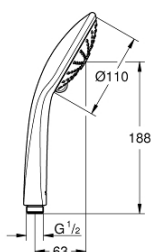

### PRODUCT DESCRIPTION

- Colour: chrome
- vrste mlaza: Rain, Massage, SmartRain
- maximum flow rate (at 3 bar): 8.2 l/min
- GROHE EcoJoy tehnologija za manju potrošnju vode i savršen protok
- GROHE DreamSpray savršen mlaz iz tuša
- GROHE SprayDimmer (postupno smanjenje protoka)
- GROHE LongLife premaz
- GROHE SpeedClean sistem protiv kamenca
- Inner WaterGuide za duži životni vek
- univerzalni način ugradnje, odgovara svim standardnim crevima za tuš
- prikladno za protočni bojler
- min. preporučeni pritisak 1.0 bar

## 27 239 000 EUPHORIA 110 MASSAGE HAND SHOWER 3 SPRAYS

**SPARE PARTS**, фебруар 2008 – now

1: Filter za nečistoću (Spare part-nr. 0700200M)