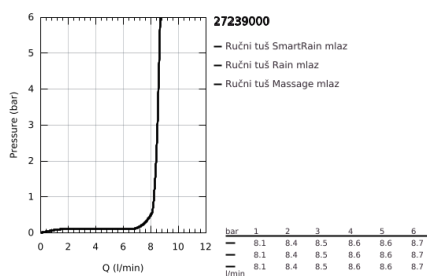

27 239 000 EUPHORIA 110 MASSAGE HAND SHOWER 3 SPRAYS

PRODUCT DESCRIPTION

- Colour: chrome
- vrste mlaza: Rain, Massage, SmartRain
- maximum flow rate (at 3 bar): 8.2 l/min
- GROHE DreamSpray savršen mlaz iz tuša
- GROHE SprayDimmer (postupno smanjenje protoka)
- GROHE LongLife premaz
- GROHE SpeedClean sistem protiv kamenca
- Inner WaterGuide za duži životni vek
- univerzalni način ugradnje, odgovara svim standardnim crevima za tuš
- prikladno za protočni bojler
- min. preporučeni pritisak 1.0 bar

Pure Freude
an Wasser

27 239 000 EUPHORIA 110 MASSAGE HAND SHOWER 3 SPRAYS

SPARE PARTS, фебруар 2008 – now

1: Filter za nečistoću (Spare part-nr. 0700200M)