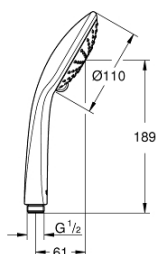

### PRODUCT DESCRIPTION

- Colour: chrome
- vrste mlaza: Rain, SmartRain
- maximum flow rate (at 3 bar): 9.1 l/min
- GROHE DreamSpray savršen mlaz iz tuša
- GROHE SprayDimmer (postupno smanjenje protoka)
- GROHE LongLife premaz
- GROHE SpeedClean sistem protiv kamenca
- Inner WaterGuide za duži životni vek
- univerzalni način ugradnje, odgovara svim standardnim crevima za tuš
- prikladno za protočni bojler
- min. preporučeni pritisak 1.0 bar

## 27 238 000 EUPHORIA 110 DUO HAND SHOWER 2 SPRAYS

**SPARE PARTS**, фебруар 2008 – now

1: Filter za nečistoću (Spare part-nr. 0700200M)