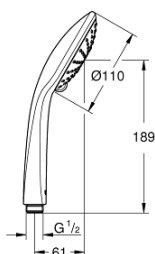

27 238 000 EUPHORIA 110 DUO HAND SHOWER 2 SPRAYS

PRODUCT DESCRIPTION

- Colour: chrome
- vrste mlaza: Rain, SmartRain
- maximum flow rate (at 3 bar): 9.1 l/min
- GROHE EcoJoy tehnologija za manju potrošnju vode i savršen protok
- GROHE DreamSpray savršen mlaz iz tuša
- GROHE SprayDimmer (postupno smanjenje protoka)
- GROHE LongLife premaz
- GROHE SpeedClean sistem protiv kamenca
- Inner WaterGuide za duži životni vek
- univerzalni način ugradnje, odgovara svim standardnim crevima za tuš
- prikladno za protočni bojler
- min. preporučeni pritisak 1.0 bar

Pure Freude
an Wasser

27 238 000 EUPHORIA 110 DUO HAND SHOWER 2 SPRAYS

SPARE PARTS, фебруар 2008 – now

1: Filter za nečistoću (Spare part-nr. 0700200M)