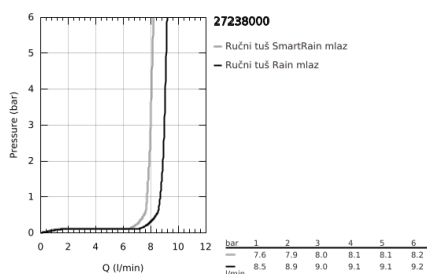

27 238 000 EUPHORIA 110 DUO HAND SHOWER 2 SPRAYS

PRODUCT DESCRIPTION

- Colour: chrome
- vrste mlaza: Rain, SmartRain
- maximum flow rate (at 3 bar): 9.1 l/min
- GROHE EcoJoy tehnologija za manju potrošnju vode i savršen protok
- GROHE DreamSpray savršen mlaz iz tuša
- GROHE SprayDimmer (postupno smanjenje protoka)
- GROHE LongLife premaz
- GROHE SpeedClean sistem protiv kamenca
- Inner WaterGuide za duži životni vek
- univerzalni način ugradnje, odgovara svim standardnim crevima za tuš
- prikladno za protočni bojler
- min. preporučeni pritisak 1.0 bar