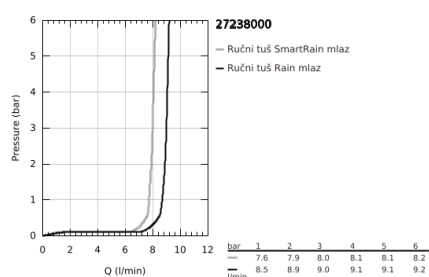

## 27 238 000 EUPHORIA 110 DUO HAND SHOWER 2 SPRAYS

### PRODUCT DESCRIPTION

- Colour: chrome
- vrste mlaza: Rain, SmartRain
- maximum flow rate (at 3 bar): 9.1 l/min
- GROHE DreamSpray savršen mlaz iz tuša
- GROHE SprayDimmer (postupno smanjenje protoka)
- GROHE LongLife premaz
- GROHE SpeedClean sistem protiv kamenca
- Inner WaterGuide za duži životni vek
- univerzalni način ugradnje, odgovara svim standardnim crevima za tuš
- prikladno za protočni bojler
- min. preporučeni pritisak 1.0 bar