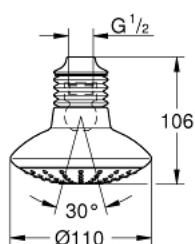

27 237 000 EUPHORIA 110 MONO NADGLAVNI TUŠ, 1 MLAZ

PRODUCT DESCRIPTION

- Colour: chrome
- vrsta mlaza Rain
- maximum flow rate (at 1 bar): 31 l/min
- spoj sa navojem 1/2"
- gumeni prstenovi
- GROHE DreamSpray savršen mlaz iz tuša
- GROHE LongLife premaz
- GROHE SpeedClean sistem protiv kamenca
- prikladno za protočni bojler

27 237 000 EUPHORIA 110 MONO NADGLAVNI TUŠ, 1 MLAZ

SPARE PARTS, јануар 1900 – now

1: Meh (Spare part-nr. 45199B10)

2: Dichtung od fiber vlakna poluprečnika $\varnothing 18,5 \times \varnothing 12 \times 2$ (Spare part-nr. 013890 0M)