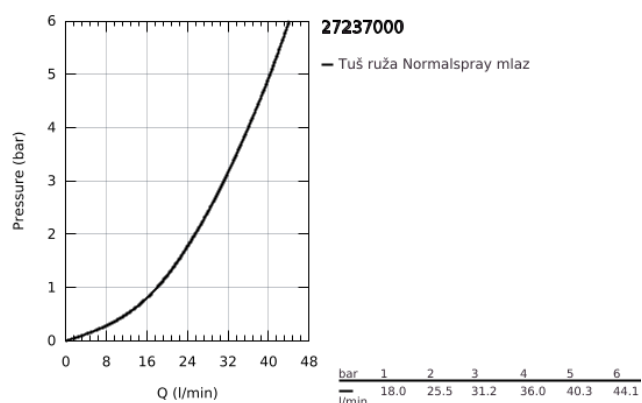

27 237 000 EUPHORIA 110 MONO NADGLAVNI TUŠ, 1 MLAZ

PRODUCT DESCRIPTION

- Colour: chrome
- vrsta mlaza Rain
- maximum flow rate (at 1 bar): 31 l/min
- spoj sa navojem 1/2"
- gumeni prstenovi
- GROHE DreamSpray savršen mlaz iz tuša
- GROHE LongLife premaz
- GROHE SpeedClean sistem protiv kamenca
- prikladno za protočni bojler

27 237 000 EUPHORIA 110 MONO NADGLAVNI TUŠ, 1 MLAZ

SPARE PARTS, јануар 1900 – now

1: Meh (Spare part-nr. 45199B10)

2: Dichtung od fiber vlakna poluprečnika $\varnothing 18,5 \times \varnothing 12 \times 2$ (Spare part-nr. 013890 0M)