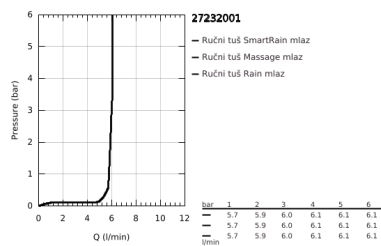

27 232 001 EUPHORIA 110 CHAMPAGNE SHOWER RAIL SET 3 SPRAYS

PRODUCT DESCRIPTION

- Colour: chrome
- sastoji se od:
 - ručni tuš Champagne (27 222)
 - maximum flow rate (at 3 bar): 17 l/min
 - tuš šipka 600 mm (27 499)
 - Silverflex crevo za tuš 1750 mm 1/2" x 1/2" (28 388 000)
 - GROHE EasyReach polica (27 596)
 - GROHE SprayDimmer (postupno smanjenje protoka)
 - GROHE DreamSpray savršen mlaz iz tuša
 - GROHE LongLife premaz
- Flexible Installation - 1 adjustable bracket for existing drill holes
- GROHE SpeedClean sistem protiv kamenca
- Inner WaterGuide za duži životni vek
- TwistStop za zaštitu creva od uvrtnja
- prikladno za protočni bojler
- min. preporučeni pritisak 1.0 bar

27 232 001 EUPHORIA 110 CHAMPAGNE SHOWER RAIL SET 3 SPRAYS

SPARE PARTS, јул 2020 – now

- 1: Držač tuš šipke (Spare part-nr. 48098000)
- 2: Klizač za tuša (Spare part-nr. 48099000)
- 3: Držač tuš šipke (Spare part-nr. 48100000)
- 4: Filter za nečistoću (Spare part-nr. 0700200M)
- 5: GROHE EasyReach polica za kozmetiku (Spare part-nr. 27596000)
- 6: Kompenzaciona ploča (Spare part-nr. 48051000)*