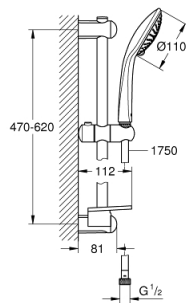

27 232 001 EUPHORIA 110 CHAMPAGNE SHOWER RAIL SET 3 SPRAYS

PRODUCT DESCRIPTION

- Colour: chrome
- sastoji se od:
 - ručni tuš Champagne (27 222)
 - maximum flow rate (at 3 bar): 17 l/min
 - tuš šipka 600 mm (27 499)
 - Silverflex crevo za tuš 1750 mm 1/2" x 1/2" (28 388 000)
 - GROHE EasyReach polica (27 596)
 - GROHE SprayDimmer (postupno smanjenje protoka)
 - GROHE DreamSpray savršen mlaz iz tuša
 - GROHE LongLife premaz
- Flexible Installation - 1 adjustable bracket for existing drill holes
- GROHE SpeedClean sistem protiv kamenca
- Inner WaterGuide za duži životni vek
- TwistStop za zaštitu creva od uvrtnja
- prikladno za protočni bojler
- min. preporučeni pritisak 1.0 bar

27 232 001 EUPHORIA 110 CHAMPAGNE SHOWER RAIL SET 3 SPRAYS

SPARE PARTS, јул 2020 – now

- 1: Držač tuš šipke (Spare part-nr. 48098000)
- 2: Klizač za tuša (Spare part-nr. 48099000)
- 3: Držač tuš šipke (Spare part-nr. 48100000)
- 4: Filter za nečistoću (Spare part-nr. 0700200M)
- 5: GROHE EasyReach polica za kozmetiku (Spare part-nr. 27596000)
- 6: Kompenzaciona ploča (Spare part-nr. 48051000)*