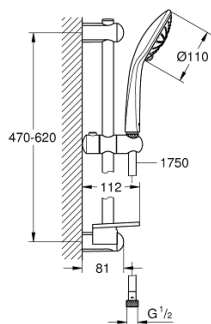

## 27 231 001 EUPHORIA 110 MASSAGE SHOWER RAIL SET 3 SPRAYS

### PRODUCT DESCRIPTION

- Colour: chrome
- sastoji se od:
- ručni tuš Massage (27 221)
- maximum flow rate (at 3 bar): 16.6 l/min
- tuš šipka 600 mm (27 499)
- Silverflex crevo za tuš 1750 mm 1/2" x 1/2" (28 388 000)
- GROHE EasyReach polica (27 596)
- GROHE DreamSpray savršen mlaz iz tuša
- GROHE SprayDimmer (postupno smanjenje protoka)
- GROHE LongLife premaz
- Flexible Installation - 1 adjustable bracket for existing drill holes
- GROHE SpeedClean sistem protiv kamenca
- Inner WaterGuide za duži životni vek
- TwistStop za zaštitu creva od uvrtnja
- prikladno za protočni bojler
- min. preporučeni pritisak 1.0 bar

## 27 231 001 EUPHORIA 110 MASSAGE SHOWER RAIL SET 3 SPRAYS

**SPARE PARTS**, септембар 2010 – now

1: Držać tuš šipke (Spare part-nr. 48098000)

2: Klizač za tuša (Spare part-nr. 48099000)

3: Držać tuš šipke (Spare part-nr. 48100000)