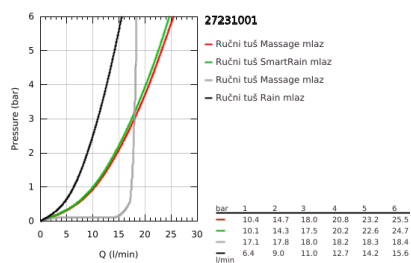

## 27 231 001 EUPHORIA 110 MASSAGE SHOWER RAIL SET 3 SPRAYS

### PRODUCT DESCRIPTION

- Colour: chrome
- sastoji se od:
- ručni tuš Massage (27 221)
- maximum flow rate (at 3 bar): 16.6 l/min
- tuš šipka 600 mm (27 499)
- Silverflex crevo za tuš 1750 mm 1/2" x 1/2" (28 388 000)
- GROHE EasyReach polica (27 596)
- GROHE DreamSpray savršen mlaz iz tuša
- GROHE SprayDimmer (postupno smanjenje protoka)
- GROHE LongLife premaz
- Flexible Installation - 1 adjustable bracket for existing drill holes
- GROHE SpeedClean sistem protiv kamenca
- Inner WaterGuide za duži životni vek
- TwistStop za zaštitu creva od uvrtnja
- prikladno za protočni bojler
- min. preporučeni pritisak 1.0 bar