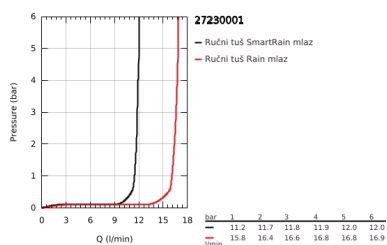

27 230 001 EUPHORIA 110 DUO SHOWER RAIL SET 2 SPRAYS

PRODUCT DESCRIPTION

- Colour: chrome
- sastoji se od:
 - ručni tuš Duo (27 220 000)
 - maximum flow rate (at 3 bar): 16.6 l/min
 - tuš šipka 600 mm (27 499)
 - Silverflex crevo za tuš 1750 mm 1/2" x 1/2" (28 388 000)
 - GROHE EasyReach polica (27 596)
 - GROHE DreamSpray savršen mlaz iz tuša
 - GROHE SprayDimmer (postupno smanjenje protoka)
 - GROHE LongLife premaz
- Flexible Installation - 1 adjustable bracket for existing drill holes
- GROHE SpeedClean sistem protiv kamenca
- Inner WaterGuide za duži životni vek
- TwistStop za zaštitu creva od uvrtnja
- prikladno za protočni bojler
- min. preporučeni pritisak 1.0 bar