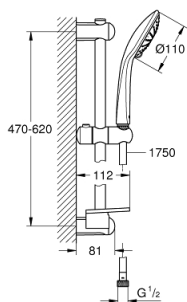

27 230 001 EUPHORIA 110 DUO SHOWER RAIL SET 2 SPRAYS

PRODUCT DESCRIPTION

- Colour: chrome
- sastoji se od:
 - ručni tuš Duo (27 220 000)
 - maximum flow rate (at 3 bar): 16.6 l/min
 - tuš šipka 600 mm (27 499)
 - Silverflex crevo za tuš 1750 mm 1/2" x 1/2" (28 388 000)
 - GROHE EasyReach polica (27 596)
 - GROHE DreamSpray savršen mlaz iz tuša
 - GROHE SprayDimmer (postupno smanjenje protoka)
 - GROHE LongLife premaz
- Flexible Installation - 1 adjustable bracket for existing drill holes
- GROHE SpeedClean sistem protiv kamenca
- Inner WaterGuide za duži životni vek
- TwistStop za zaštitu creva od uvrtnja
- prikladno za protočni bojler
- min. preporučeni pritisak 1.0 bar

27 230 001 EUPHORIA 110 DUO SHOWER RAIL SET 2 SPRAYS

SPARE PARTS, септембар 2010 – now

1: Držač tuš šipke (Spare part-nr. 48098000)

2: Klizač za tuša (Spare part-nr. 48099000)

3: Držač tuš šipke (Spare part-nr. 48100000)

4: Filter za nečistoću (Spare part-nr. 0700200M)