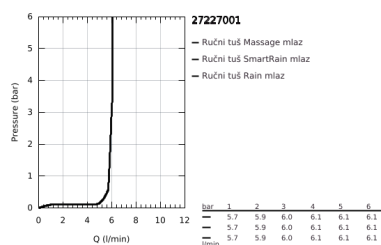

27 227 001 EUPHORIA 110 CHAMPAGNE SHOWER RAIL SET 3 SPRAYS

PRODUCT DESCRIPTION

- Colour: chrome
- sastoji se od:
- ručni tuš Champagne (27 222)
- maximum flow rate (at 3 bar): 17 l/min
- tuš šipka 900 mm (27 500)
- Silverflex crevo za tuš 1750 mm 1/2" x 1/2" (28 388 000)
- GROHE EasyReach polica (27 596)
- GROHE DreamSpray savršen mlaz iz tuša
- GROHE SprayDimmer (postupno smanjenje protoka)
- GROHE LongLife premaz
- Flexible Installation - 1 adjustable bracket for existing drill holes
- GROHE SpeedClean sistem protiv kamenca
- Inner WaterGuide za duži životni vek
- TwistStop za zaštitu creva od uvrtnja
- prikladno za protočni bojler
- min. preporučeni pritisak 1.0 bar

27 227 001 EUPHORIA 110 CHAMPAGNE SHOWER RAIL SET 3 SPRAYS

SPARE PARTS, јул 2020 – now

- 1: Držač tuš šipke (Spare part-nr. 48098000)
- 2: Klizač za tuša (Spare part-nr. 48099000)
- 3: Držač tuš šipke (Spare part-nr. 48100000)
- 4: Filter za nečistoću (Spare part-nr. 0700200M)
- 5: GROHE EasyReach polica za kozmetiku (Spare part-nr. 27596000)
- 6: Kompenzaciona ploča (Spare part-nr. 48051000)*