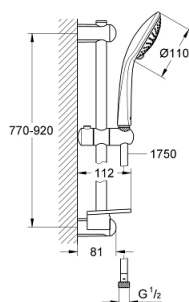

27 227 001 EUPHORIA 110 CHAMPAGNE SHOWER RAIL SET 3 SPRAYS

PRODUCT DESCRIPTION

- Colour: chrome
- sastoji se od:
- ručni tuš Champagne (27 222)
- maximum flow rate (at 3 bar): 17 l/min
- tuš šipka 900 mm (27 500)
- Silverflex crevo za tuš 1750 mm 1/2" x 1/2" (28 388 000)
- GROHE EasyReach polica (27 596)
- GROHE DreamSpray savršen mlaz iz tuša
- GROHE SprayDimmer (postupno smanjenje protoka)
- GROHE LongLife premaz
- Flexible Installation - 1 adjustable bracket for existing drill holes
- GROHE SpeedClean sistem protiv kamenca
- Inner WaterGuide za duži životni vek
- TwistStop za zaštitu creva od uvrtnja
- prikladno za protočni bojler
- min. preporučeni pritisak 1.0 bar

27 227 001 EUPHORIA 110 CHAMPAGNE SHOWER RAIL SET 3 SPRAYS

SPARE PARTS, јул 2020 – now

- 1: Držač tuš šipke (Spare part-nr. 48098000)
- 2: Klizač za tuša (Spare part-nr. 48099000)
- 3: Držač tuš šipke (Spare part-nr. 48100000)
- 4: Filter za nečistoću (Spare part-nr. 0700200M)
- 5: GROHE EasyReach polica za kozmetiku (Spare part-nr. 27596000)
- 6: Kompenzaciona ploča (Spare part-nr. 48051000)*