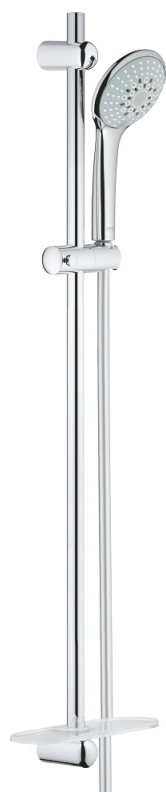

27 227 001 EUPHORIA 110 CHAMPAGNE SHOWER RAIL SET 3 SPRAYS

PRODUCT DESCRIPTION

- Colour: chrome
- sastoji se od:
- ručni tuš Champagne (27 222)
- maximum flow rate (at 3 bar): 17 l/min
- tuš šipka 900 mm (27 500)
- Silverflex crevo za tuš 1750 mm 1/2" x 1/2" (28 388 000)
- GROHE EasyReach polica (27 596)
- GROHE DreamSpray savršen mlaz iz tuša
- GROHE SprayDimmer (postupno smanjenje protoka)
- GROHE LongLife premaz
- Flexible Installation - 1 adjustable bracket for existing drill holes
- GROHE SpeedClean sistem protiv kamenca
- Inner WaterGuide za duži životni vek
- TwistStop za zaštitu creva od uvrtnja
- prikladno za protočni bojler
- min. preporučeni pritisak 1.0 bar

27 227 001 EUPHORIA 110 CHAMPAGNE SHOWER RAIL SET 3 SPRAYS

SPARE PARTS, јул 2020 – now

- 1: Držač tuš šipke (Spare part-nr. 48098000)
- 2: Klizač za tuša (Spare part-nr. 48099000)
- 3: Držač tuš šipke (Spare part-nr. 48100000)
- 4: Filter za nečistoću (Spare part-nr. 0700200M)
- 5: GROHE EasyReach polica za kozmetiku (Spare part-nr. 27596000)
- 6: Kompenzaciona ploča (Spare part-nr. 48051000)*