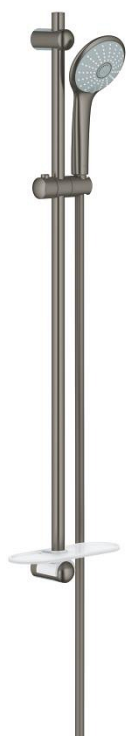

27 226 AL1 EUPHORIA 110 MASSAGE SHOWER RAIL SET 3 SPRAYS

PRODUCT DESCRIPTION

- Colour: brushed hard graphite
- sastoji se od:
- ručni tuš Massage (27 221)
- maximum flow rate (at 3 bar): 16.6 l/min
- tuš šipka 900 mm (27 500)
- Silverflex crevo za tuš 1750 mm 1/2" x 1/2" (28 388 000)
- GROHE EasyReach polica (27 596)
- GROHE DreamSpray savršen mlaz iz tuša
- GROHE LongLife premaz
- GROHE SprayDimmer (postupno smanjenje protoka)
- Flexible Installation - 1 adjustable bracket for existing drill holes
- GROHE SpeedClean sistem protiv kamenca
- Inner WaterGuide za duži životni vek
- TwistStop za zaštitu creva od uvrtnja
- prikladno za protočni bojler