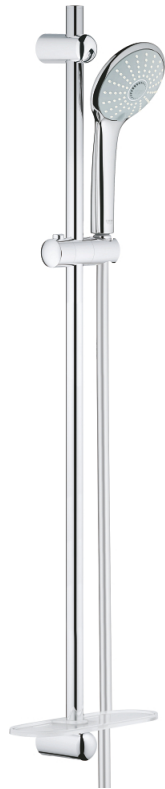

27 226 001 EUPHORIA 110 MASSAGE SHOWER RAIL SET 3 SPRAYS

PRODUCT DESCRIPTION

- Colour: chrome
- sastoji se od:
- ručni tuš Massage (27 221)
- maximum flow rate (at 3 bar): 16.6 l/min
- tuš šipka 900 mm (27 500)
- Silverflex crevo za tuš 1750 mm 1/2" x 1/2" (28 388 000)
- GROHE EasyReach polica (27 596)
- GROHE DreamSpray savršen mlaz iz tuša
- GROHE LongLife premaz
- GROHE SprayDimmer (postupno smanjenje protoka)
- Flexible Installation - 1 adjustable bracket for existing drill holes
- GROHE SpeedClean sistem protiv kamenca
- Inner WaterGuide za duži životni vek
- TwistStop za zaštitu creva od uvrtanja
- prikladno za protočni bojler

27 226 001 EUPHORIA 110 MASSAGE SHOWER RAIL SET 3 SPRAYS

SPARE PARTS, септембар 2010 – now

1: Držač tuš šipke (Spare part-nr. 48098000)

2: Klizač za tuša (Spare part-nr. 48099000)

3: Držač tuš šipke (Spare part-nr. 48100000)

4: Filter za nečistoću (Spare part-nr. 0700200M)