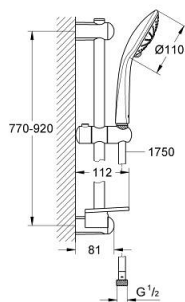

27 226 001 EUPHORIA 110 MASSAGE SHOWER RAIL SET 3 SPRAYS

PRODUCT DESCRIPTION

- Colour: chrome
- sastoji se od:
- ručni tuš Massage (27 221)
- maximum flow rate (at 3 bar): 16.6 l/min
- tuš šipka 900 mm (27 500)
- Silverflex crevo za tuš 1750 mm 1/2" x 1/2" (28 388 000)
- GROHE EasyReach polica (27 596)
- GROHE DreamSpray savršen mlaz iz tuša
- GROHE LongLife premaz
- GROHE SprayDimmer (postupno smanjenje protoka)
- Flexible Installation - 1 adjustable bracket for existing drill holes
- GROHE SpeedClean sistem protiv kamenca
- Inner WaterGuide za duži životni vek
- TwistStop za zaštitu creva od uvrtanja
- prikladno za protočni bojler

27 226 001 EUPHORIA 110 MASSAGE SHOWER RAIL SET 3 SPRAYS

SPARE PARTS, септембар 2010 – now

1: Držač tuš šipke (Spare part-nr. 48098000)

2: Klizač za tuša (Spare part-nr. 48099000)

3: Držač tuš šipke (Spare part-nr. 48100000)

4: Filter za nečistoću (Spare part-nr. 0700200M)