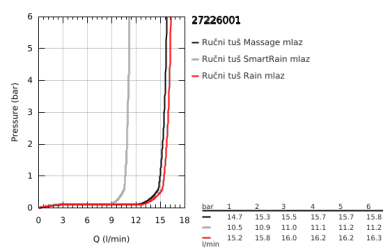

27 226 001 EUPHORIA 110 MASSAGE SHOWER RAIL SET 3 SPRAYS

PRODUCT DESCRIPTION

- Colour: chrome
- sastoji se od:
- ručni tuš Massage (27 221)
- maximum flow rate (at 3 bar): 16.6 l/min
- tuš šipka 900 mm (27 500)
- Silverflex crevo za tuš 1750 mm 1/2" x 1/2" (28 388 000)
- GROHE EasyReach polica (27 596)
- GROHE DreamSpray savršen mlaz iz tuša
- GROHE LongLife premaz
- GROHE SprayDimmer (postupno smanjenje protoka)
- Flexible Installation - 1 adjustable bracket for existing drill holes
- GROHE SpeedClean sistem protiv kamenca
- Inner WaterGuide za duži životni vek
- TwistStop za zaštitu creva od uvrtanja
- prikladno za protočni bojler

27 226 001 EUPHORIA 110 MASSAGE SHOWER RAIL SET 3 SPRAYS

SPARE PARTS, септембар 2010 – now

1: Držač tuš šipke (Spare part-nr. 48098000)

2: Klizač za tuša (Spare part-nr. 48099000)

3: Držač tuš šipke (Spare part-nr. 48100000)