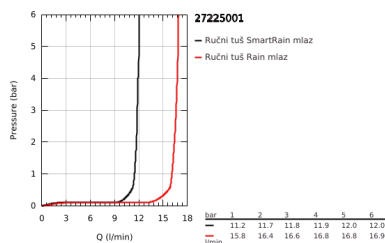

27 225 001 EUPHORIA 110 DUO SHOWER RAIL SET 2 SPRAYS

PRODUCT DESCRIPTION

- Colour: chrome
- sastoji se od:
 - ručni tuš Duo (27 220 000)
 - maximum flow rate (at 3 bar): 16.6 l/min
 - tuš šipka 900 mm (27 500)
 - Silverflex crevo za tuš 1750 mm 1/2" x 1/2" (28 388 000)
 - GROHE EasyReach polica (27 596)
 - GROHE DreamSpray savršen mlaz iz tuša
 - GROHE SprayDimmer (postupno smanjenje protoka)
 - GROHE LongLife premaz
- Flexible Installation - 1 adjustable bracket for existing drill holes
- GROHE SpeedClean sistem protiv kamenca
- Inner WaterGuide za duži životni vek
- TwistStop za zaštitu creva od uvrtnja
- prikladno za protočni bojler
- min. preporučeni pritisak 1.0 bar