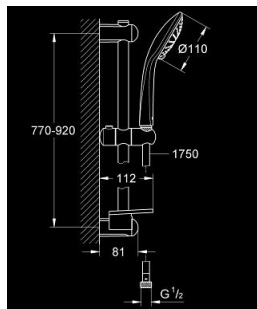

27 225 001 EUPHORIA 110 DUO SHOWER RAIL SET 2 SPRAYS

PRODUCT DESCRIPTION

- Colour: chrome
- sastoji se od:
 - ručni tuš Duo (27 220 000)
 - maximum flow rate (at 3 bar): 16.6 l/min
 - tuš šipka 900 mm (27 500)
 - Silverflex crevo za tuš 1750 mm 1/2" x 1/2" (28 388 000)
 - GROHE EasyReach polica (27 596)
 - GROHE DreamSpray savršen mlaz iz tuša
 - GROHE SprayDimmer (postupno smanjenje protoka)
 - GROHE LongLife premaz
- Flexible Installation - 1 adjustable bracket for existing drill holes
- GROHE SpeedClean sistem protiv kamenca
- Inner WaterGuide za duži životni vek
- TwistStop za zaštitu creva od uvrtnja
- prikladno za protočni bojler
- min. preporučeni pritisak 1.0 bar

27 225 001 EUPHORIA 110 DUO SHOWER RAIL SET 2 SPRAYS

SPARE PARTS, септембар 2010 – now

1: Držač tuš šipke (Spare part-nr. 48098000)

2: Klizač za tuša (Spare part-nr. 48099000)

3: Držač tuš šipke (Spare part-nr. 48100000)

4: Filter za nečistoću (Spare part-nr. 0700200M)