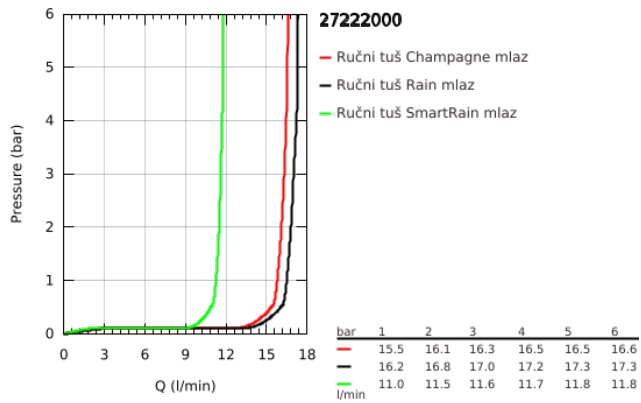

27 222 000 EUPHORIA 110 CHAMPAGNE HAND SHOWER 3 SPRAYS

PRODUCT DESCRIPTION

- Colour: chrome
- vrste mlaza: Rain, Champagne spray, SmartRain
- maximum flow rate (at 3 bar): 17 l/min
- GROHE DreamSpray savršen mlaz iz tuša
- GROHE SprayDimmer (postupno smanjenje protoka)
- GROHE LongLife premaz
- GROHE SpeedClean sistem protiv kamenca
- Inner WaterGuide za duži životni vek
- univerzalni način ugradnje, odgovara svim standardnim crevima za tuš
- prikladno za protočni bojler

27 222 000 EUPHORIA 110 CHAMPAGNE HAND SHOWER 3 SPRAYS

27 222 000 **EUPHORIA 110 CHAMPAGNE HAND SHOWER 3 SPRAYS**

SPARE PARTS, јануар 1900 – now

1: Filter za nečistoću (Spare part-nr. 0700200M)