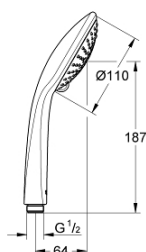

27 222 000 EUPHORIA 110 CHAMPAGNE HAND SHOWER 3 SPRAYS

PRODUCT DESCRIPTION

- Colour: chrome
- vrste mlaza: Rain, Champagne spray, SmartRain
- maximum flow rate (at 3 bar): 17 l/min
- GROHE DreamSpray savršen mlaz iz tuša
- GROHE SprayDimmer (postupno smanjenje protoka)
- GROHE LongLife premaz
- GROHE SpeedClean sistem protiv kamenca
- Inner WaterGuide za duži životni vek
- univerzalni način ugradnje, odgovara svim standardnim crevima za tuš
- prikladno za protočni bojler

27 222 000 EUPHORIA 110 CHAMPAGNE HAND SHOWER 3 SPRAYS

27 222 000 **EUPHORIA 110 CHAMPAGNE HAND SHOWER 3 SPRAYS**

SPARE PARTS, јануар 1900 – now

1: Filter za nečistoću (Spare part-nr. 0700200M)