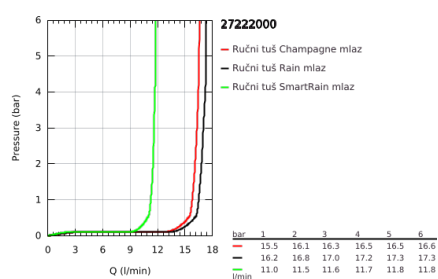

27 222 000 EUPHORIA 110 CHAMPAGNE HAND SHOWER 3 SPRAYS

PRODUCT DESCRIPTION

- Colour: chrome
- vrste mlaza: Rain, Champagne spray, SmartRain
- maximum flow rate (at 3 bar): 17 l/min
- GROHE DreamSpray savršen mlaz iz tuša
- GROHE SprayDimmer (postupno smanjenje protoka)
- GROHE LongLife premaz
- GROHE SpeedClean sistem protiv kamenca
- Inner WaterGuide za duži životni vek
- univerzalni način ugradnje, odgovara svim standardnim crevima za tuš
- prikladno za protočni bojler

27 222 000 EUPHORIA 110 CHAMPAGNE HAND SHOWER 3 SPRAYS

27 222 000 **EUPHORIA 110 CHAMPAGNE HAND SHOWER 3 SPRAYS**

SPARE PARTS, јануар 1900 – now

1: Filter za nečistoću (Spare part-nr. 0700200M)