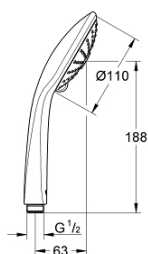

## 27 221 001 EUPHORIA 110 MASSAGE HAND SHOWER 3 SPRAYS

### PRODUCT DESCRIPTION

- Colour: chrome
- vrste mlaza: Rain, Massage, SmartRain
- maximum flow rate (at 3 bar): 16.6 l/min
- GROHE DreamSpray savršen mlaz iz tuša
- GROHE SprayDimmer (postupno smanjenje protoka)
- GROHE LongLife premaz
- spray plate white
- GROHE SpeedClean sistem protiv kamenca
- Inner WaterGuide za duži životni vek
- univerzalni način ugradnje, odgovara svim standardnim crevima za tuš
- prikladno za protočni bojler
- min. preporučeni pritisak 1.0 bar

27 221 001 **EUPHORIA 110 MASSAGE HAND SHOWER 3 SPRAYS**

**SPARE PARTS**, maj 2017 – now

1: Filter za nečistoću (Spare part-nr. 0700200M)