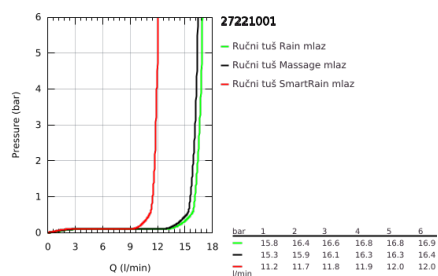

## 27 221 001 EUPHORIA 110 MASSAGE HAND SHOWER 3 SPRAYS

### PRODUCT DESCRIPTION

- Colour: chrome
- vrste mlaza: Rain, Massage, SmartRain
- maximum flow rate (at 3 bar): 16.6 l/min
- GROHE DreamSpray savršen mlaz iz tuša
- GROHE SprayDimmer (postupno smanjenje protoka)
- GROHE LongLife premaz
- spray plate white
- GROHE SpeedClean sistem protiv kamenca
- Inner WaterGuide za duži životni vek
- univerzalni način ugradnje, odgovara svim standardnim crevima za tuš
- prikladno za protočni bojler
- min. preporučeni pritisak 1.0 bar