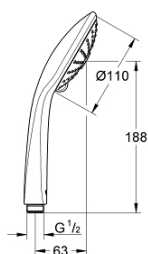

27 221 000 EUPHORIA 110 MASSAGE HAND SHOWER 3 SPRAYS

PRODUCT DESCRIPTION

- Colour: chrome
- vrste mlaza: Rain, Massage, SmartRain
- maximum flow rate (at 3 bar): 16.6 l/min
- GROHE DreamSpray savršen mlaz iz tuša
- GROHE SprayDimmer (postupno smanjenje protoka)
- GROHE LongLife premaz
- GROHE SpeedClean sistem protiv kamenca
- Inner WaterGuide za duži životni vek
- univerzalni način ugradnje, odgovara svim standardnim crevima za tuš
- prikladno za protočni bojler

27 221 000 **EUPHORIA 110 MASSAGE HAND SHOWER 3 SPRAYS**

SPARE PARTS, јануар 1900 – now

1: Filter za nečistoću (Spare part-nr. 0700200M)