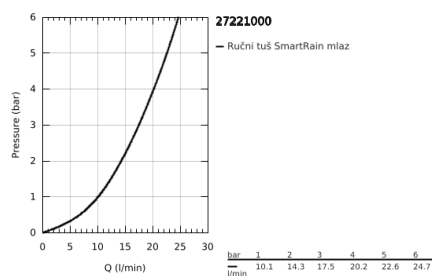

27 221 000 EUPHORIA 110 MASSAGE HAND SHOWER 3 SPRAYS

PRODUCT DESCRIPTION

- Colour: chrome
- vrste mlaza: Rain, Massage, SmartRain
- maximum flow rate (at 3 bar): 16.6 l/min
- GROHE DreamSpray savršen mlaz iz tuša
- GROHE SprayDimmer (postupno smanjenje protoka)
- GROHE LongLife premaz
- GROHE SpeedClean sistem protiv kamenca
- Inner WaterGuide za duži životni vek
- univerzalni način ugradnje, odgovara svim standardnim crevima za tuš
- prikladno za protočni bojler

27 221 000 **EUPHORIA 110 MASSAGE HAND SHOWER 3 SPRAYS**

SPARE PARTS, јануар 1900 – now

1: Filter za nečistoću (Spare part-nr. 0700200M)