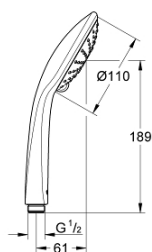

27 220 000 EUPHORIA 110 DUO HAND SHOWER 2 SPRAYS

PRODUCT DESCRIPTION

- Colour: chrome
- vrste mlaza: Rain, SmartRain
- maximum flow rate (at 3 bar): 16.6 l/min
- GROHE DreamSpray savršen mlaz iz tuša
- GROHE SprayDimmer (postupno smanjenje protoka)
- GROHE LongLife premaz
- GROHE SpeedClean sistem protiv kamenca
- Inner WaterGuide za duži životni vek
- univerzalni način ugradnje, odgovara svim standardnim crevima za tuš
- prikladno za protočni bojler

Pure Freude
an Wasser

27 220 000 EUPHORIA 110 DUO HAND SHOWER 2 SPRAYS

SPARE PARTS, јануар 1900 – now

1: Filter za nečistoću (Spare part-nr. 0700200M)