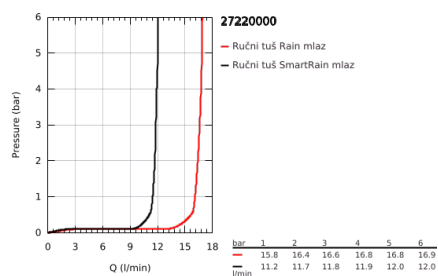

27 220 000 EUPHORIA 110 DUO HAND SHOWER 2 SPRAYS

PRODUCT DESCRIPTION

- Colour: chrome
- vrste mlaza: Rain, SmartRain
- maximum flow rate (at 3 bar): 16.6 l/min
- GROHE DreamSpray savršen mlaz iz tuša
- GROHE SprayDimmer (postupno smanjenje protoka)
- GROHE LongLife premaz
- GROHE SpeedClean sistem protiv kamenca
- Inner WaterGuide za duži životni vek
- univerzalni način ugradnje, odgovara svim standardnim crevima za tuš
- prikladno za protočni bojler