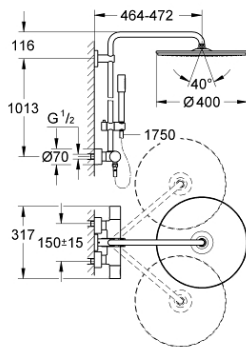

27 174 001 RAINSHOWER SYSTEM 400 TUŠ SISTEM SA TERMOSTATOM ZA ZIDNU INSTALACIJU