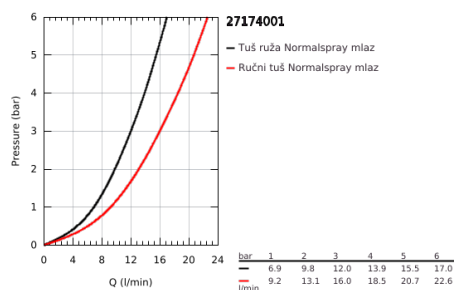

27 174 001 RAINSHOWER SYSTEM 400 TUŠ SISTEM SA TERMOSTATOM ZA ZIDNU INSTALACIJU

PRODUCT DESCRIPTION

- Colour: chrome
- sastoji se od:
 - horizontalna zaokretna drška za nadglavni tuš 450 mm
 - spoljni termostat sa Aquadimmer funkcijom
 - omogućava promenu između:
 - nadglavni tuš Rainshower Cosmopolitan 400
 - maximum flow rate (at 3 bar): 12 l/min
 - material: metal
 - s kuglastim zglobovima, ugao rotacije $\pm 20^\circ$
 - metal stick hand shower
 - maximum flow rate (at 3 bar): 16 l/min
 - podesiv po visini uz pomoć klizača
 - metalno crevo za tuš 1750 mm
 - maximum flow rate system (at 3 bar): 16 l/min
 - GROHE TurboStat kompaktni mešač sa voskiranim termoelementom
 - GROHE SafeStop na 38°C
 - GROHE SafeStop Plus optional temperature limiter at 43°C included
 - GROHE CoolTouch
 - GROHE DreamSpray savršen mlaz iz tuša
 - GROHE LongLife premaz
 - GROHE SpeedClean sistem protiv kamenca
 - Inner WaterGuide za duži životni vek
 - prikladno za protočne bojlere od 18 kW/h
 - min. brzina protoka 5 l/min.