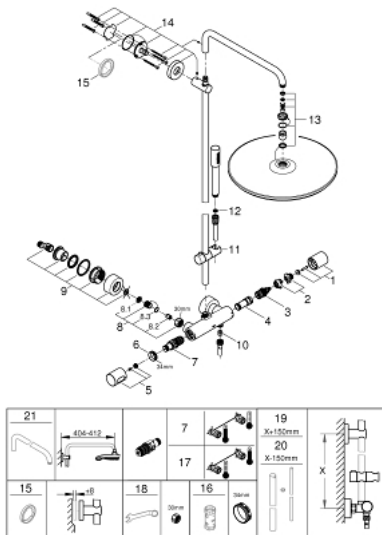

27 174 001 RAINSHOWER SYSTEM 400 TUŠ SISTEM SA TERMOSTATOM ZA ZIDNU INSTALACIJU

SPARE PARTS, maj 2016 – now

- 1: Ručica aquadimmer (Spare part-nr. 47804000)
- 2: Stop (Spare part-nr. 47723000)
- 3: Aquadimmer (Spare part-nr. 47364000)
- 4: Protok vode (Spare part-nr. 47887000)
- 5: Ručica sa temperaturnom skalom (Spare part-nr. 47811000)
- 6: Prsten armature (Spare part-nr. 47743000)
- 7: Termostatski kompaktni mešač 1/2" (Spare part-nr. 47439000)
- 8: Nepovratni ventil (Spare part-nr. 47189000)
- 8.1: Filter za nečistoće (Spare part-nr. 0726400M)
- 8.2: Nepovratni ventil (Spare part-nr. 08565000)
- 8.3: O-prsten $\varnothing 17 \times \varnothing 2$ (Spare part-nr. 0305500M)
- 9: S-spojnica (Spare part-nr. 12693000)
- 10: Nepovratni ventil (Spare part-nr. 08565000)
- 11: Klizač za tuša (Spare part-nr. 12140000)
- 12: Filter za nečistoću (Spare part-nr. 0700200M)
- 13: Set sa rezervnim delovima (Spare part-nr. 45933000)
- 14: Držač tuš šipke (Spare part-nr. 48279000)
- 15: Kompenzaciona ploča (Spare part-nr. 27180000)*
- 16: Gedor ključ (Spare part-nr. 19332000)*
- 17: GROHE TurboStat cartridge 1/2" (Spare part-nr. 47175000)*
- 18: Specijalni ključ (Spare part-nr. 19377000)*
- 19: Tuš sistem za modifikaciju cevi (Spare part-nr. 48053000)*
- 20: Tuš sistem za modifikaciju cevi (Spare part-nr. 48054000)*
- 21: Držač tuša za tuš sisteme (Spare part-nr. 14047000)*