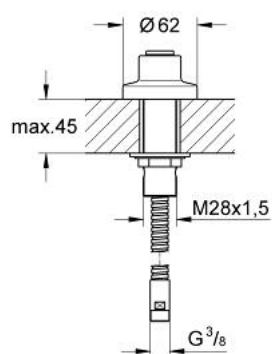

### PRODUCT DESCRIPTION

- Colour: chrome
- za instalaciju na ivicu kade ili na keramičke pločice
- vođica za crevo tuša
- crevo za tuš 1/2" x 3/8", 2000 mm (28 158)
- Ova vođica je prikladna za sve ručne tuševe!
- GROHE LongLife premaz

27 151 000 **VODICA ZA TUŠEVE KOJI SE IZVLAČE**

**SPARE PARTS**, август 2005 – now

1: Filter za nečistoću (Spare part-nr. 0700200M)

2: Držač tuša (Spare part-nr. 27186000)