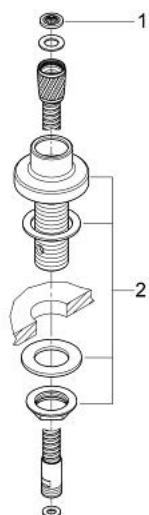

### PRODUCT DESCRIPTION

- Colour: chrome
- za instalaciju na ivicu kade ili na keramičke pločice
- vođica za crevo tuša
- crevo za tuš 1/2" x 3/8", 2000 mm (28 158)
- Ova vođica je prikladna za sve ručne tuševe!
- GROHE LongLife premaz

27 151 000 **VODICA ZA TUŠEVE KOJI SE IZVLAČE**

**SPARE PARTS**, август 2005 – now

1: Filter za nečistoću (Spare part-nr. 0700200M)

2: Držač tuša (Spare part-nr. 27186000)