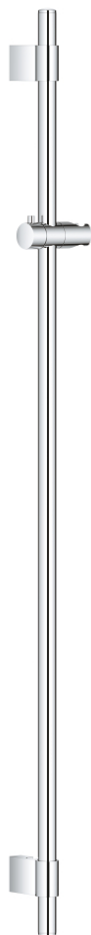

27 136 001 RAINSHOWER TUŠ ŠIPKA, 1150 MM

PRODUCT DESCRIPTION

- Colour: chrome
- sa metalnim zidnim držačima
- klizni element i zaokretnim držačem
- GROHE FastFixation podesiva udaljenost između zidnih držača tuša, za adaptaciju na postojećim rupama u zidu
- GROHE LongLife premaz

27 136 001 RAINSHOWER TUŠ ŠIPKA, 1150 MM

SPARE PARTS, новембар 2021 – now

1: Pokrovna kapica (Spare part-nr. 45922000)

2: Klizač za tuša (Spare part-nr. 48177000)

3: Držać tuš šipke (Spare part-nr. 48333000)

4: Kompenzaciona ploča (Spare part-nr. 45914XE0)*

* Optional accessories