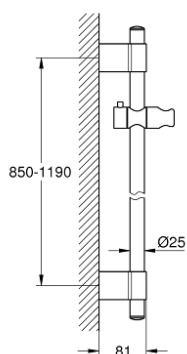

27 136 001 RAINSHOWER TUŠ ŠIPKA, 1150 MM

PRODUCT DESCRIPTION

- Colour: chrome
- sa metalnim zidnim držačima
- klizni element i zaokretnim držačem
- GROHE FastFixation podesiva udaljenost između zidnih držača tuša, za adaptaciju na postojećim rupama u zidu
- GROHE LongLife premaz

27 136 001 RAINSHOWER TUŠ ŠIPKA, 1150 MM

SPARE PARTS, новембар 2021 – now

1: Pokrovna kapica (Spare part-nr. 45922000)

2: Klizač za tuša (Spare part-nr. 48177000)

3: Držać tuš šipke (Spare part-nr. 48333000)

4: Kompenzaciona ploča (Spare part-nr. 45914XE0)*

* Optional accessories