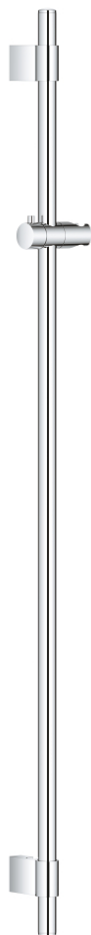

27 136 001 RAINSHOWER TUŠ ŠIPKA, 1150 MM

PRODUCT DESCRIPTION

- Colour: chrome
- sa metalnim zidnim držačima
- klizni element i zaokretnim držačem
- FastFixation podesiva udaljenost između zidnih držača tuša, za adaptaciju na postojećim rupama u zidu
- GROHE LongLife premaz

27 136 001 RAINSHOWER TUŠ ŠIPKA, 1150 MM

SPARE PARTS, новембар 2021 – now

1: Pokrovna kapica (Spare part-nr. 45922000)

2: Klizač za tuša (Spare part-nr. 48177000)

3: Držač tuš šipke (Spare part-nr. 48333000)

4: Kompenzaciona ploča (Spare part-nr. 45914XE0)*

* Optional accessories