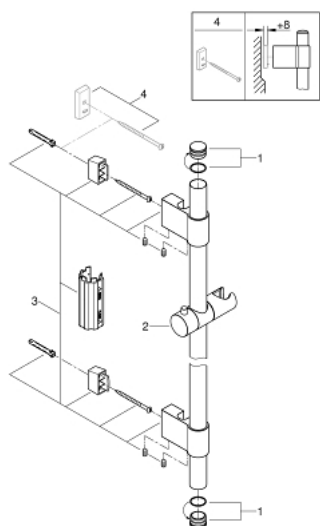

27 136 001 RAINSHOWER TUŠ ŠIPKA, 1150 MM

PRODUCT DESCRIPTION

- Colour: chrome
- sa metalnim zidnim držačima
- klizni element i zaokretnim držačem
- FastFixation podesiva udaljenost između zidnih držača tuša, za adaptaciju na postojećim rupama u zidu
- GROHE LongLife premaz

27 136 001 RAINSHOWER TUŠ ŠIPKA, 1150 MM

SPARE PARTS, новембар 2021 – now

1: Pokrovna kapica (Spare part-nr. 45922000)

2: Klizač za tuša (Spare part-nr. 48177000)

3: Držač tuš šipke (Spare part-nr. 48333000)

4: Kompenzaciona ploča (Spare part-nr. 45914XE0)*

* Optional accessories