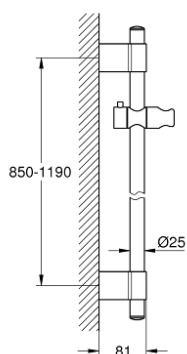

27 136 001 RAINSHOWER TUŠ ŠIPKA, 1150 MM

PRODUCT DESCRIPTION

- Colour: chrome
- sa metalnim zidnim držačima
- klizni element i zaokretnim držačem
- FastFixation podesiva udaljenost između zidnih držača tuša, za adaptaciju na postojećim rupama u zidu
- GROHE LongLife premaz

27 136 001 RAINSHOWER TUŠ ŠIPKA, 1150 MM

SPARE PARTS, новембар 2021 – now

1: Pokrovna kapica (Spare part-nr. 45922000)

2: Klizač za tuša (Spare part-nr. 48177000)

3: Držač tuš šipke (Spare part-nr. 48333000)

4: Kompenzaciona ploča (Spare part-nr. 45914XE0)*

* Optional accessories