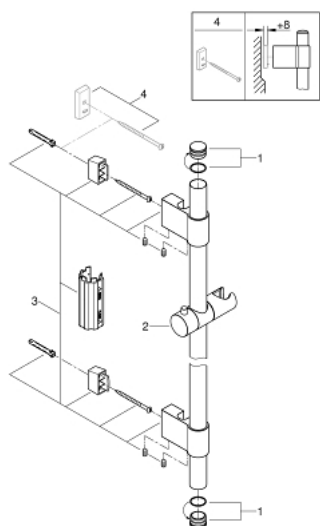

27 136 001 RAINSHOWER TUŠ ŠIPKA, 1150 MM

PRODUCT DESCRIPTION

- Colour: chrome
- sa metalnim zidnim držačima
- klizni element i zaokretnim držačem
- GROHE FastFixation podesiva udaljenost između zidnih držača tuša, za adaptaciju na postojećim rupama u zidu
- GROHE LongLife premaz

27 136 001 RAINSHOWER TUŠ ŠIPKA, 1150 MM

SPARE PARTS, новембар 2021 – now

1: Pokrovna kapica (Spare part-nr. 45922000)

2: Klizač za tuša (Spare part-nr. 48177000)

3: Držać tuš šipke (Spare part-nr. 48333000)

4: Kompenzaciona ploča (Spare part-nr. 45914XE0)*

* Optional accessories