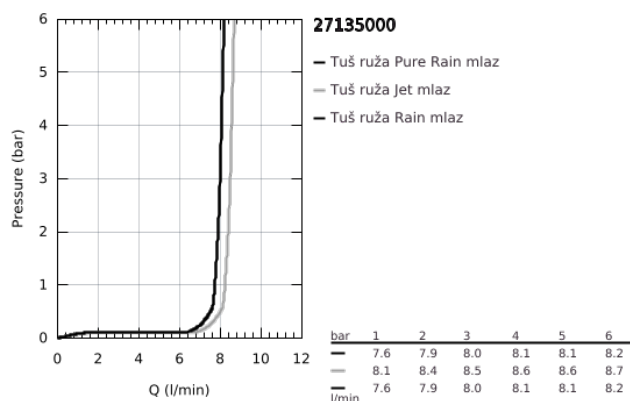

27 135 000 RAINSHOWER COSMOPOLITAN 160 HEAD SHOWER 4 SPRAYS

PRODUCT DESCRIPTION

- Colour: chrome
- vrste mlaza: Rain, Jet, Pure, Champagne spray
- maximum flow rate (at 3 bar): 8.5 l/min
- Ø 160 mm
- kuglasti zglob sa uglom $15^\circ \pm 15^\circ$
- GROHE SpeedClean sistem protiv kamenca
- prikladan za protočni bojler
- min. preporučeni pritisak 0.5 bar
- Ručni tuš je prikladan za min. protok vode od 7.6 l/min i max. od 9.5l/min (AsME A112.18.1M). Minimalni pritisak > 1 bar, maksimalni 6 bar (AsME A112.18.1M).
- preporučeno za upotrebu s Rainshower držačima za tuš.

27 135 000 RAINSHOWER COSMOPOLITAN 160 HEAD SHOWER 4 SPRAYS

SPARE PARTS, јул 2006 – now

1: Dihtung od fiber vlakna poluprečnika $\varnothing 18,5 \times \varnothing 12 \times 2$ (Spare part-nr. 013890 0M)