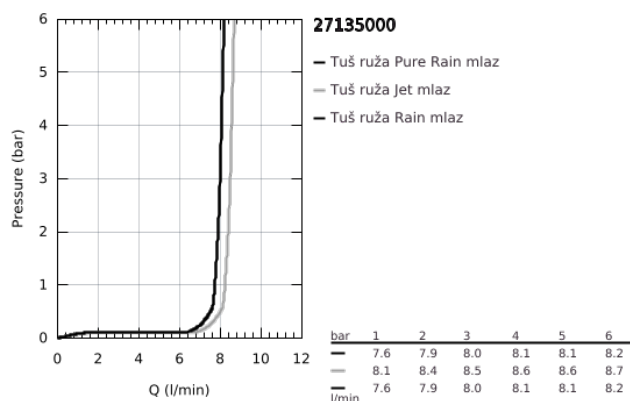

27 135 000 RAINSHOWER COSMOPOLITAN 160 HEAD SHOWER 4 SPRAYS

PRODUCT DESCRIPTION

- Colour: chrome
- vrste mlaza: Rain, Jet, Pure, Champagne spray
- maximum flow rate (at 3 bar): 8.5 l/min
- Ø 160 mm
- kuglasti zglob sa uglom $15^\circ \pm 15^\circ$
- GROHE EcoJoy tehnologija za manju potrošnju vode i savršen protok
- GROHE SpeedClean sistem protiv kamenca
- prikladan za protočni bojler
- min. preporučeni pritisak 0.5 bar
- Ručni tuš je prikladan za min. protok vode od 7.6 l/min i max. od 9.5l/min (AsME A112.18.1M). Minimalni pritisak > 1 bar, maksimalni 6 bar (AsME A112.18.1M).
- preporučeno za upotrebu s Rainshower držačima za tuš.

27 135 000 RAINSHOWER COSMOPOLITAN 160 HEAD SHOWER 4 SPRAYS

SPARE PARTS, јул 2006 – now

1: Dichtung od fiber vlakna poluprečnika $\varnothing 18,5 \times \varnothing 12 \times 2$ (Spare part-nr. 013890 0M)