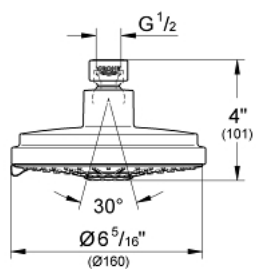

27 135 000 RAINSHOWER COSMOPOLITAN 160 HEAD SHOWER 4 SPRAYS

PRODUCT DESCRIPTION

- Colour: chrome
- vrste mlaza: Rain, Jet, Pure, Champagne spray
- maximum flow rate (at 3 bar): 8.5 l/min
- Ø 160 mm
- kuglasti zglob sa uglom $15^\circ \pm 15^\circ$
- GROHE EcoJoy tehnologija za manju potrošnju vode i savršen protok
- GROHE SpeedClean sistem protiv kamenca
- prikladan za protočni bojler
- min. preporučeni pritisak 0.5 bar
- Ručni tuš je prikladan za min. protok vode od 7.6 l/min i max. od 9.5l/min (AsME A112.18.1M). Minimalni pritisak > 1 bar, maksimalni 6 bar (AsME A112.18.1M).
- preporučeno za upotrebu s Rainshower držačima za tuš.

27 135 000 RAINSHOWER COSMOPOLITAN 160 HEAD SHOWER 4 SPRAYS

SPARE PARTS, јул 2006 – now

1: Dichtung od fiber vlakna poluprečnika $\varnothing 18,5 \times \varnothing 12 \times 2$ (Spare part-nr. 013890 0M)