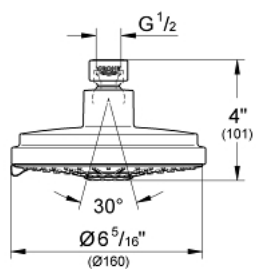

27 135 000 RAINSHOWER COSMOPOLITAN 160 HEAD SHOWER 4 SPRAYS

PRODUCT DESCRIPTION

- Colour: chrome
- vrste mlaza: Rain, Jet, Pure, Champagne spray
- maximum flow rate (at 3 bar): 8.5 l/min
- Ø 160 mm
- kuglasti zglob sa uglom $15^\circ \pm 15^\circ$
- GROHE SpeedClean sistem protiv kamenca
- prikladan za protočni bojler
- min. preporučeni pritisak 0.5 bar
- Ručni tuš je prikladan za min. protok vode od 7.6 l/min i max. od 9.5l/min (AsME A112.18.1M). Minimalni pritisak > 1 bar, maksimalni 6 bar (AsME A112.18.1M).
- preporučeno za upotrebu s Rainshower držačima za tuš.

27 135 000 RAINSHOWER COSMOPOLITAN 160 HEAD SHOWER 4 SPRAYS

SPARE PARTS, јул 2006 – now

1: Dihtung od fiber vlakna poluprečnika $\varnothing 18,5 \times \varnothing 12 \times 2$ (Spare part-nr. 013890 0M)