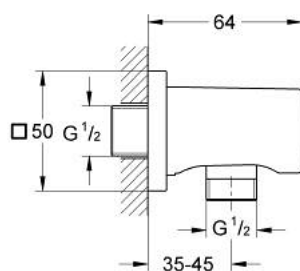

27 076 LS0 RAINSHOWER KOLENO ZA TUŠ

PRODUCT DESCRIPTION

- Colour: moon white
- male connection thread 1/2"
- sa kvadratnom rozetom
- GROHE LongLife premaz
- zaštićeno protiv povrata vode

27 076 LS0 RAINSHOWER KOLENO ZA TUŠ

SPARE PARTS, август 2010 – now

1: Nepovratni ventil (Spare part-nr. 08565000)