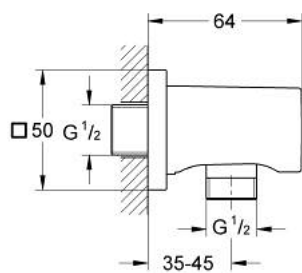

27 076 GN0 RAINSHOWER KOLENO ZA TUŠ

PRODUCT DESCRIPTION

- Colour: brushed cool sunrise
- male connection thread 1/2"
- sa kvadratnom rozetom
- GROHE LongLife premaz
- zaštićeno protiv povrata vode

27 076 GN0 RAINSHOWER KOLENO ZA TUŠ

SPARE PARTS, новембар 2022 – now

1: Nepovratni ventil (Spare part-nr. 08565000)