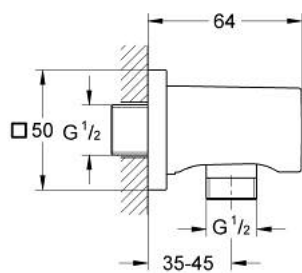

27 076 AL0 RAINSHOWER KOLENO ZA TUŠ

PRODUCT DESCRIPTION

- Colour: brushed hard graphite
- male connection thread 1/2"
- sa kvadratnom rozetom
- GROHE LongLife premaz
- zaštićeno protiv povrata vode

27 076 AL0 RAINSHOWER KOLENO ZA TUŠ

SPARE PARTS, новембар 2022 – now

1: Nepovratni ventil (Spare part-nr. 08565000)