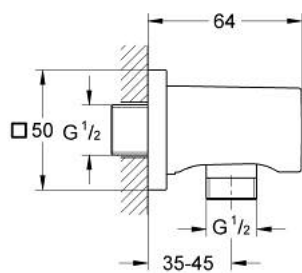

27 076 000 RAINSHOWER KOLENO ZA TUŠ

PRODUCT DESCRIPTION

- Colour: chrome
- male connection thread 1/2"
- sa kvadratnom rozetom
- zaštićeno protiv povrata vode
- GROHE LongLife premaz

27 076 000 RAINSHOWER KOLENO ZA TUŠ

SPARE PARTS, фебруар 2006 – now

1: Nepovratni ventil (Spare part-nr. 08565000)