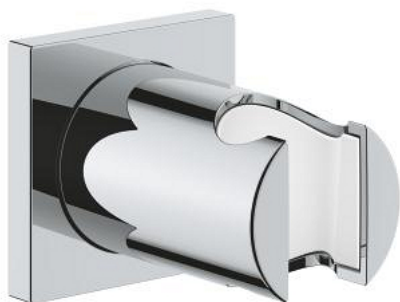

27 075 000 RAINSHOWER ZIDNI DRŽAČ RUČNOG TUŠA

PRODUCT DESCRIPTION

- Colour: chrome
- nije podesivo
- sa kvadratnom rozetom
- GROHE LongLife premaz