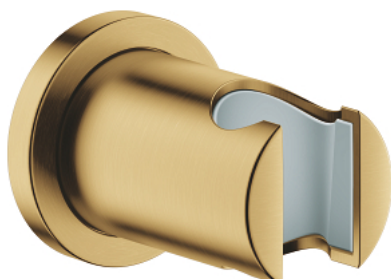

27 074 GN0 RAINSHOWER ZIDNI DRŽAČ RUČNOG TUŠA

PRODUCT DESCRIPTION

- Colour: brushed cool sunrise
- nije podesivo
- sa okruglom rozetom
- GROHE LongLife premaz