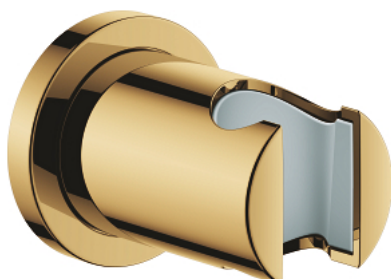

27 074 GL0 RAINSHOWER ZIDNI DRŽAČ RUČNOG TUŠA

PRODUCT DESCRIPTION

- Colour: cool sunrise
- nije podesivo
- sa okruglom rozetom
- GROHE LongLife premaz