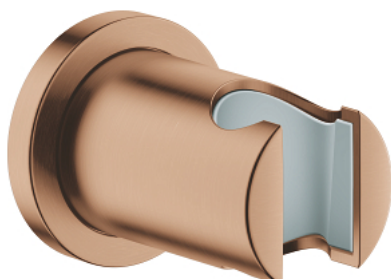

## 27 074 DL0 RAINSHOWER ZIDNI DRŽAČ RUČNOG TUŠA

### PRODUCT DESCRIPTION

- Colour: brushed warm sunset
- nije podesivo
- sa okruglom rozetom
- GROHE LongLife premaz