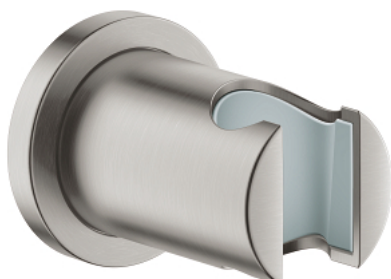

## 27 074 DC0 RAINSHOWER ZIDNI DRŽAČ RUČNOG TUŠA

### PRODUCT DESCRIPTION

- Colour: supersteel
- nije podesivo
- sa okruglom rozetom
- GROHE LongLife premaz