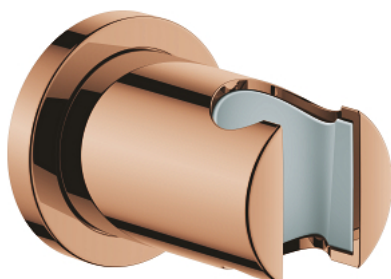

27 074 DA0 RAINSHOWER ZIDNI DRŽAČ RUČNOG TUŠA

PRODUCT DESCRIPTION

- Colour: warm sunset
- nije podesivo
- sa okruglom rozetom
- GROHE LongLife premaz