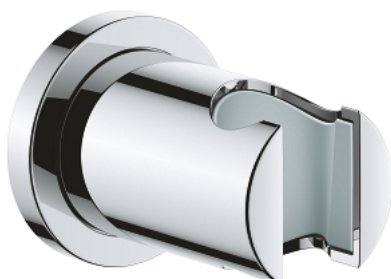

27 074 000 RAINSHOWER ZIDNI DRŽAČ RUČNOG TUŠA

PRODUCT DESCRIPTION

- Colour: chrome
- nije podesivo
- sa okruglom rozetom
- GROHE LongLife premaz