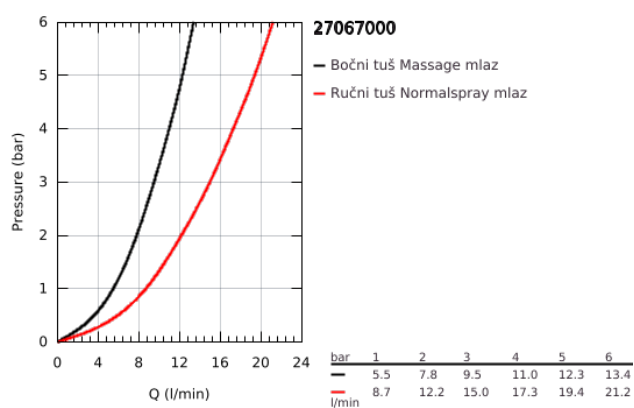

27 067 000 RELEXA 65 SIDE SHOWER 2 SPRAYS

PRODUCT DESCRIPTION

- Colour: chrome
- Normal, Massage
- kuglasti zglob
- GROHE DreamSpray savršen mlaz iz tuša
- GROHE LongLife premaz
- GROHE SpeedClean sistem protiv kamenca
- Inner WaterGuide za duži životni vek
- minimalna brzina protoka 4 l/min.
- min. preporučeni pritisak 1.0 bar

Pure Freude
an Wasser

27 067 000 RELEXA 65 SIDE SHOWER 2 SPRAYS

Zu diesem Produkt gibt es
keine Ersatzteile mehr.

For this product there are no
spare parts anymore.

SPARE PARTS, децембар 2005 – now

1: Dichtung (Spare part-nr. 0323300M)