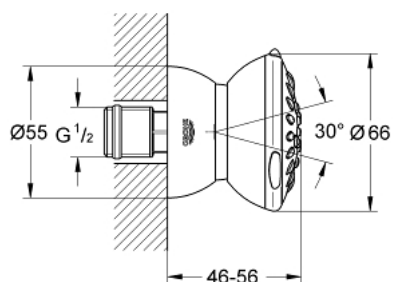

27 067 000 RELEXA 65 SIDE SHOWER 2 SPRAYS

PRODUCT DESCRIPTION

- Colour: chrome
- Normal, Massage
- kuglasti zglob
- GROHE DreamSpray savršen mlaz iz tuša
- GROHE LongLife premaz
- GROHE SpeedClean sistem protiv kamenca
- Inner WaterGuide za duži životni vek
- minimalna brzina protoka 4 l/min.
- min. preporučeni pritisak 1.0 bar

Pure Freude
an Wasser

27 067 000 RELEXA 65 SIDE SHOWER 2 SPRAYS

Zu diesem Produkt gibt es
keine Ersatzteile mehr.

For this product there are no
spare parts anymore.

SPARE PARTS, децембар 2005 – now

1: Dichtung (Spare part-nr. 0323300M)