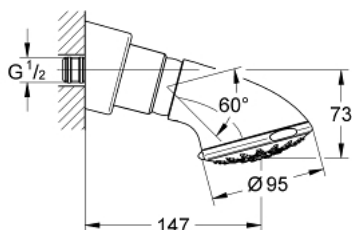

27 062 000 RELEXA 100 FIVE HEAD SHOWER 5 SPRAYS

PRODUCT DESCRIPTION

- Colour: chrome
- Normal, Jet, Rain, Massage, Champagne
- maximum flow rate (at 3 bar): 20 l/min
- kuglasti zglob
- nagibni ugao u zavisnosti od instalacije
- spojni navoj s unapred sastavljenom vezom
- GROHE DreamSpray savršen mlaz iz tuša
- GROHE LongLife premaz
- GROHE SpeedClean sistem protiv kamenca
- Inner WaterGuide za duži životni vek
- min. brzina protoka 7,5 l/min.
- min. preporučeni pritisak 1.0 bar

27 062 000 **RELEXA 100 FIVE HEAD SHOWER 5 SPRAYS**

SPARE PARTS, децембар 2005 – now

- 1: Rozeta (Spare part-nr. 45664000)
- 2: Klin sa navojem (Spare part-nr. 45665000)
- 3: Filter za nečistoću (Spare part-nr. 0492200M)