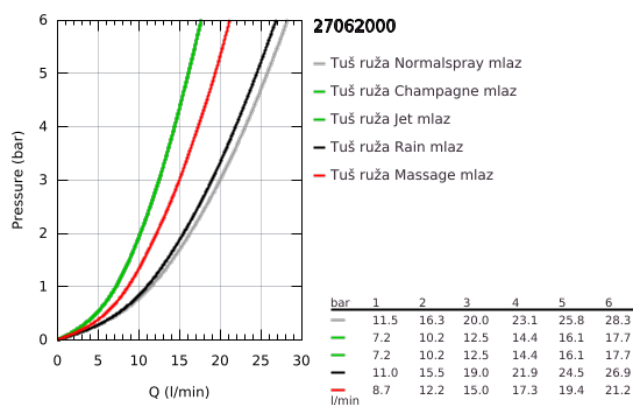

27 062 000 RELEXA 100 FIVE HEAD SHOWER 5 SPRAYS

PRODUCT DESCRIPTION

- Colour: chrome
- Normal, Jet, Rain, Massage, Champagne
- maximum flow rate (at 3 bar): 20 l/min
- kuglasti zglob
- nagibni ugao u zavisnosti od instalacije
- spojni navoj s unapred sastavljenom vezom
- GROHE DreamSpray savršen mlaz iz tuša
- GROHE LongLife premaz
- GROHE SpeedClean sistem protiv kamenca
- Inner WaterGuide za duži životni vek
- min. brzina protoka 7,5 l/min.
- min. preporučeni pritisak 1.0 bar

27 062 000 **RELEXA 100 FIVE HEAD SHOWER 5 SPRAYS**

SPARE PARTS, децембар 2005 – now

- 1: Rozeta (Spare part-nr. 45664000)
- 2: Klin sa navojem (Spare part-nr. 45665000)
- 3: Filter za nečistoću (Spare part-nr. 0492200M)