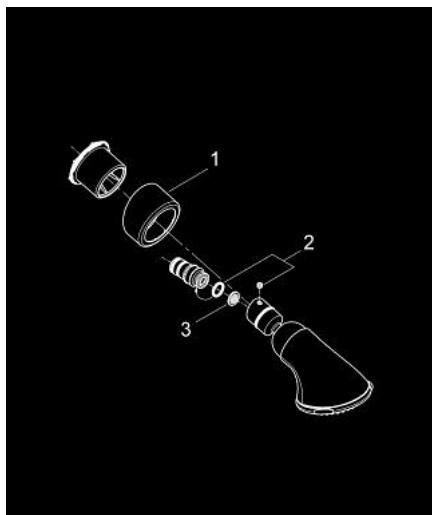

27 062 000 RELEXA 100 FIVE HEAD SHOWER 5 SPRAYS

PRODUCT DESCRIPTION

- Colour: chrome
- Normal, Jet, Rain, Massage, Champagne
- maximum flow rate (at 3 bar): 20 l/min
- kuglasti zglob
- nagibni ugao u zavisnosti od instalacije
- spojni navoj s unapred sastavljenom vezom
- GROHE DreamSpray savršen mlaz iz tuša
- GROHE LongLife premaz
- GROHE SpeedClean sistem protiv kamenca
- Inner WaterGuide za duži životni vek
- min. brzina protoka 7,5 l/min.
- min. preporučeni pritisak 1.0 bar

27 062 000 **RELEXA 100 FIVE HEAD SHOWER 5 SPRAYS**

SPARE PARTS, децембар 2005 – now

- 1: Rozeta (Spare part-nr. 45664000)
- 2: Klin sa navojem (Spare part-nr. 45665000)
- 3: Filter za nečistoću (Spare part-nr. 0492200M)