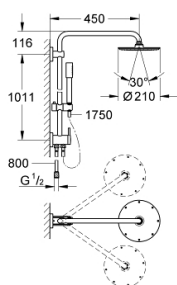

### PRODUCT DESCRIPTION

- Colour: chrome
- sastoji se od:
  - horizontalna zaokretna drška za nadglavni tuš 450 mm
  - prebacivanje sa ručnog tuša na nadglavni tuš prebacivačem
  - Rainshower Cosmopolitan 210 metal head shower
  - maximum flow rate (at 3 bar): 16.5 l/min
  - s kuglastim zglobovima
  - ugao rotacije  $\pm 15^\circ$
  - metal stick hand shower
  - maximum flow rate (at 3 bar): 12 l/min
  - podesiv po visini uz pomoć klizača
  - metalno crevo za tuš 1750 mm
  - spoj od baterije/zidne jedinice (koleno) na dovod vode preko navoja (1/2") metalnog tuš creva
  - maximum flow rate system (at 3 bar): 16.5 l/min
  - GROHE DreamSpray savršen mlaz iz tuša
  - GROHE LongLife premaz
  - GROHE SpeedClean sistem protiv kamenca
  - Inner WaterGuide za duži životni vek
  - prikladno za protočne bojlere od 18 kW/h
  - min. brzina protoka 5 l/min.
  - min. preporučeni pritisak 1.0 bar
  - preporučeni pritisak 1.0 - 5.0 bara

### SPARE PARTS, janyap 2019 – now

- 1: Set sa rezervnim delovima (Spare part-nr. 45933000)
  - 2: Filter za nečistoću (Spare part-nr. 0700200M)
  - 3: Klizač za tuša (Spare part-nr. 12140000)
  - 4: Zamenski set za rotacioni ventil (Spare part-nr. 45915000)
  - 5: Nepovratni ventil (Spare part-nr. 08565000)
  - 6: Držać tuš šipke (Spare part-nr. 48279000)
  - 7: Kompenzaciona ploča (Spare part-nr. 27180000)\*
  - 8: Držać tuša za tuš sisteme (Spare part-nr. 14047000)\*
- \* Optional accessories