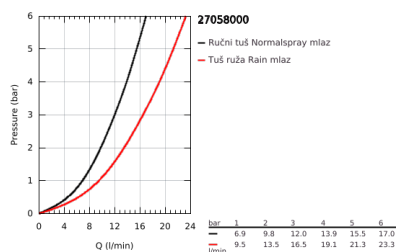

### PRODUCT DESCRIPTION

- Colour: chrome
- sastoji se od:
  - horizontalna zaokretna drška za nadglavni tuš 450 mm
  - prebacivanje sa ručnog tuša na nadglavni tuš prebacivačem
  - Rainshower Cosmopolitan 210 metal head shower
  - maximum flow rate (at 3 bar): 16.5 l/min
  - s kuglastim zglobovima
  - ugao rotacije  $\pm 15^\circ$
  - metal stick hand shower
  - maximum flow rate (at 3 bar): 12 l/min
  - podesiv po visini uz pomoć klizača
  - metalno crevo za tuš 1750 mm
  - spoj od baterije/zidne jedinice (koleno) na dovod vode preko navoja (1/2") metalnog tuš creva
  - maximum flow rate system (at 3 bar): 16.5 l/min
  - GROHE DreamSpray savršen mlaz iz tuša
  - GROHE LongLife premaz
  - GROHE SpeedClean sistem protiv kamenca
  - Inner WaterGuide za duži životni vek
  - prikladno za protočne bojlere od 18 kW/h
  - min. brzina protoka 5 l/min.
  - min. preporučeni pritisak 1.0 bar
  - preporučeni pritisak 1.0 - 5.0 bara