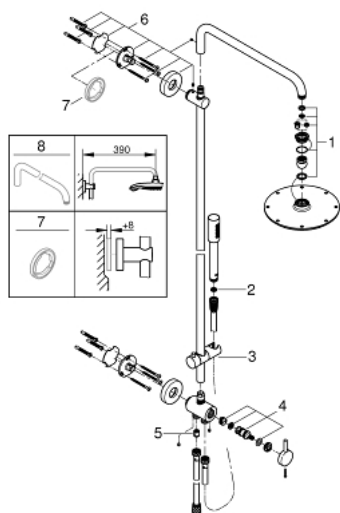

### PRODUCT DESCRIPTION

- Colour: chrome
- sastoji se od:
  - horizontalna zaokretna drška za nadglavni tuš 450 mm
  - prebacivanje sa ručnog tuša na nadglavni tuš prebacivačem
  - Rainshower Cosmopolitan 210 metal head shower
  - maximum flow rate (at 3 bar): 16.5 l/min
  - s kuglastim zglobovima
  - ugao rotacije  $\pm 15^\circ$
  - metal stick hand shower
  - maximum flow rate (at 3 bar): 12 l/min
  - podesiv po visini uz pomoć klizača
  - metalno crevo za tuš 1750 mm
  - spoj od baterije/zidne jedinice (koleno) na dovod vode preko navoja (1/2") metalnog tuš creva
  - maximum flow rate system (at 3 bar): 16.5 l/min
  - GROHE DreamSpray savršen mlaz iz tuša
  - GROHE LongLife premaz
  - GROHE SpeedClean sistem protiv kamenca
  - Inner WaterGuide za duži životni vek
  - prikladno za protočne bojlere od 18 kW/h
  - min. brzina protoka 5 l/min.
  - min. preporučeni pritisak 1.0 bar
  - preporučeni pritisak 1.0 - 5.0 bara

### SPARE PARTS, janyap 2019 – now

- 1: Set sa rezervnim delovima (Spare part-nr. 45933000)
  - 2: Filter za nečistoću (Spare part-nr. 0700200M)
  - 3: Klizač za tuša (Spare part-nr. 12140000)
  - 4: Zamenski set za rotacioni ventil (Spare part-nr. 45915000)
  - 5: Nepovratni ventil (Spare part-nr. 08565000)
  - 6: Držać tuš šipke (Spare part-nr. 48279000)
  - 7: Kompenzaciona ploča (Spare part-nr. 27180000)\*
  - 8: Držać tuša za tuš sisteme (Spare part-nr. 14047000)\*
- \* Optional accessories