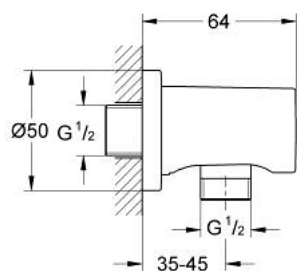

## 27 057 LS0 RAINSHOWER KOLENO ZA TUŠ, 1/2"

### PRODUCT DESCRIPTION

- Colour: moon white/chrome
- male connection thread 1/2"
- sa okruglom rozetom
- zaštićeno protiv povrata vode
- GROHE LongLife premaz
- GROHE LongLife premaz

## 27 057 LS0 RAINSHOWER KOLENO ZA TUŠ, 1/2"

SPARE PARTS, септембар 2013 – now

1: Nepovratni ventil (Spare part-nr. 08565000)