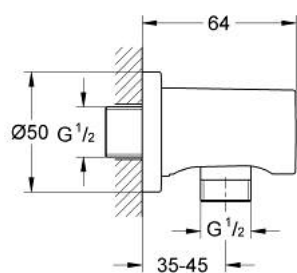

27 057 GN0 RAINSHOWER KOLENO ZA TUŠ, 1/2"

PRODUCT DESCRIPTION

- Colour: brushed cool sunrise
- male connection thread 1/2"
- sa okruglom rozetom
- zaštićeno protiv povrata vode
- GROHE LongLife premaz

27 057 GN0 RAINSHOWER KOLENO ZA TUŠ, 1/2"

SPARE PARTS, новембар 2016 – now

1: Nepovratni ventil (Spare part-nr. 08565000)