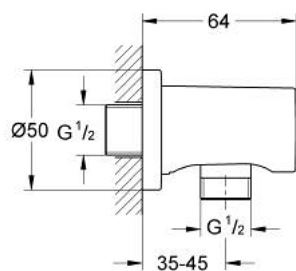

## 27 057 GL0 RAINSHOWER KOLENO ZA TUŠ, 1/2"

### PRODUCT DESCRIPTION

- Colour: cool sunrise
- male connection thread 1/2"
- sa okruglom rozetom
- zaštićeno protiv povrata vode
- GROHE LongLife premaz

## 27 057 GL0 RAINSHOWER KOLENO ZA TUŠ, 1/2"

SPARE PARTS, март 2015 – now

1: Nepovratni ventil (Spare part-nr. 08565000)