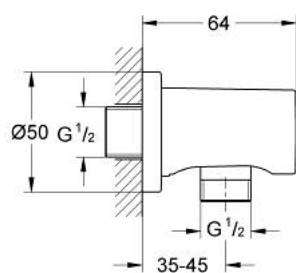

27 057 DL0 RAINSHOWER KOLENO ZA TUŠ, 1/2"

PRODUCT DESCRIPTION

- Colour: brushed warm sunset
- male connection thread 1/2"
- sa okruglom rozetom
- zaštićeno protiv povrata vode
- GROHE LongLife premaz

27 057 DL0 RAINSHOWER KOLENO ZA TUŠ, 1/2"

SPARE PARTS, новембар 2016 – now

1: Nepovratni ventil (Spare part-nr. 08565000)