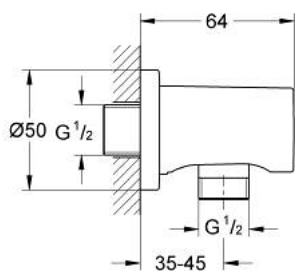

27 057 DC0 RAINSHOWER KOLENO ZA TUŠ, 1/2"

PRODUCT DESCRIPTION

- Colour: supersteel
- male connection thread 1/2"
- sa okruglom rozetom
- zaštićeno protiv povrata vode
- GROHE LongLife premaz

27 057 DC0 RAINSHOWER KOLENO ZA TUŠ, 1/2"

SPARE PARTS, јануар 2016 – now

1: Nepovratni ventil (Spare part-nr. 08565000)